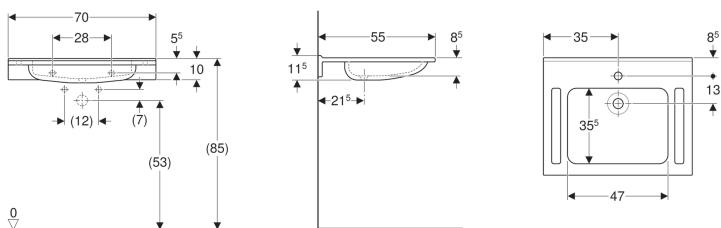

Umyvadlo Geberit Publica s výřezy, hranatý design

Obrázek s příkladem

Účel použití

- Vhodné pro použití pro imobilní s invalidním vozíkem
- Pro zdravotnická zařízení

Vlastnosti

- Bezbariérový
- Hranatý design
- Výřezy k přidržení
- Se zdviženou hranou ke zdi
- Antibakteriální

- Odolné proti nárazům
- Odolné proti poškrábání
- Jednoduché čištění
- Bezešvá oprava povrchu

Technické údaje

Materiál | Varicor®

Lze objednat dodatečně

- Upevňovací materiál

Pol. č.	Povrch/barva	Otvor pro baterii	Přepad	B	H	T
402170016	Alpská bílá	Uprostřed	Bez	70 cm	11.5 cm	55 cm