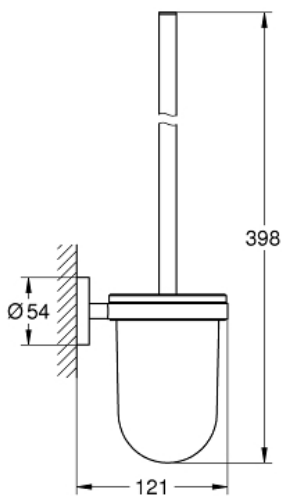

ESSENTIALS
Souprava na čištění toalety

Prod. č. 40374DC1

Pure Freude
an Wasser

GROHE

Popis produktu:
ESSENTIALS
Souprava na čištění toalety

Standardní specifikace:
materiál: sklo / kov
montáž na stěnu
skryté upevnění
GROHE StarLight povrch

Barva:
□ 40374DC1 supersteel