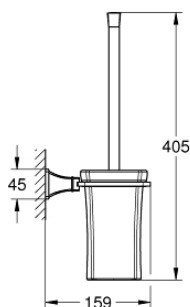

40 632 000 GRANDERA SOUPRAVA NA ČIŠTĚNÍ TOALETY

POPIS PRODUKTU

- materiál: keramika
- GROHE StarLight chromový povrch

40 632 000 **GRANDERA SOUPRAVA NA ČIŠTĚNÍ TOALETY**

NÁHRADNÍ DÍLY

1: Kartáč (Č. obj. 40672000)

1.1: Náhradní kartáč, hlavice (Č. obj. 40673000)

2: Náhradní nádoba na kartáč (Č. obj. 40671000)