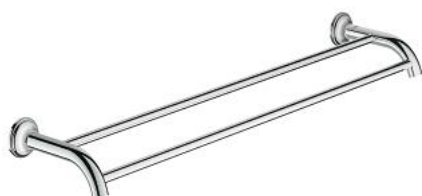

## 40 654 001 ESSENTIALS AUTHENTIC DVOURAMENNÝ DRŽÁK NA RUČNÍKY

### POPIS PRODUKTU

- Materiál: kov
- 626 mm (funkční délka 582 mm)
- skryté upevnění
- GROHE StarLight chromový povrch