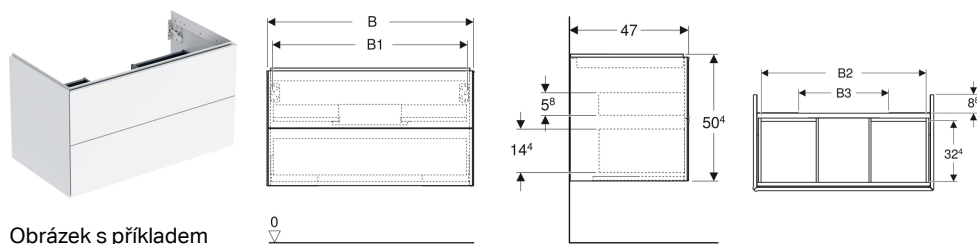

## Skříňka pod umyvadlo Geberit ONE, se dvěma zásuvkami

### Vlastnosti

- FSC™ C134279 certified
- Závěsná
- Plně využitelný úložný prostor v horní zásuvce
- Se dvěma zásuvkami
- Otevírání pomocí mechanismu push-to-open
- Zásuvka s tichým dovíráním

- Ochrana proti vlhkosti
- Dodáváno smontované

### Technické údaje

Materiál	Vysoce komprimovaná třívrstvá dřevotřísková deska
Maximum drawer load	30 kg

### Obsah dodávky

- Skříňka pod umyvadlo
- Upevňovací materiál

Pol. č.	Barva / povrch	B	B1	B2	B3	Šířka umyvadla	H	T	
505.261.00.1	Bílá / Lakované s vysokým leskem	59.2 cm	53.8 cm	51.7 cm	15.2 cm	60 cm	50.4 cm	47 cm	Nové
505.261.00.2	Bílá / Lak matný	59.2 cm	53.8 cm	51.7 cm	15.2 cm	60 cm	50.4 cm	47 cm	Nové
505.261.00.3	Láva / Lak matný	59.2 cm	53.8 cm	51.7 cm	15.2 cm	60 cm	50.4 cm	47 cm	Nové
505.261.00.4	Písková šedá / Lakované s vysokým leskem	59.2 cm	53.8 cm	51.7 cm	15.2 cm	60 cm	50.4 cm	47 cm	Nové
505.261.00.5	Dub / Melamin struktura dřeva	59.2 cm	53.8 cm	51.7 cm	15.2 cm	60 cm	50.4 cm	47 cm	Nové
505.261.00.6	Ořech hickory / Melamin struktura dřeva	59.2 cm	53.8 cm	51.7 cm	15.2 cm	60 cm	50.4 cm	47 cm	Nové
505.261.00.7	Šedo-běžová / Lak matný	59.2 cm	53.8 cm	51.7 cm	15.2 cm	60 cm	50.4 cm	47 cm	Nové
505.262.00.1	Bílá / Lakované s vysokým leskem	74 cm	68.6 cm	66.5 cm	30 cm	75 cm	50.4 cm	47 cm	Nové
505.262.00.2	Bílá / Lak matný	74 cm	68.6 cm	66.5 cm	30 cm	75 cm	50.4 cm	47 cm	Nové
505.262.00.3	Láva / Lak matný	74 cm	68.6 cm	66.5 cm	30 cm	75 cm	50.4 cm	47 cm	Nové
505.262.00.4	Písková šedá / Lakované s vysokým leskem	74 cm	68.6 cm	66.5 cm	30 cm	75 cm	50.4 cm	47 cm	Nové
505.262.00.5	Dub / Melamin struktura dřeva	74 cm	68.6 cm	66.5 cm	30 cm	75 cm	50.4 cm	47 cm	Nové
505.262.00.6	Ořech hickory / Melamin struktura dřeva	74 cm	68.6 cm	66.5 cm	30 cm	75 cm	50.4 cm	47 cm	Nové
505.262.00.7	Šedo-běžová / Lak matný	74 cm	68.6 cm	66.5 cm	30 cm	75 cm	50.4 cm	47 cm	Nové
505.263.00.1	Bílá / Lakované s vysokým leskem	88.8 cm	83.4 cm	81.3 cm	44.8 cm	90 cm	50.4 cm	47 cm	Nové