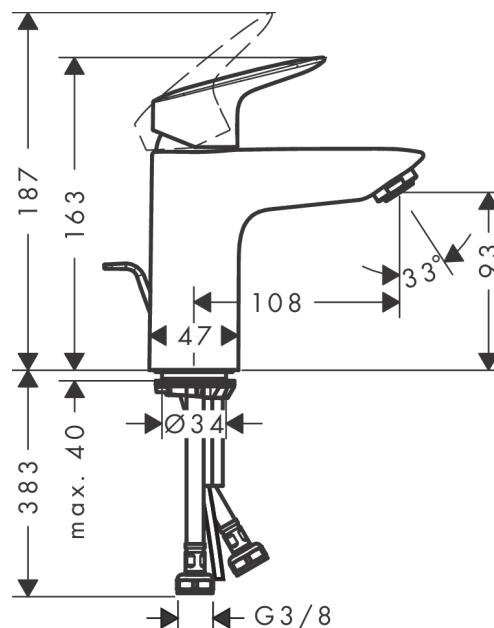

Logis

Páková umyvadlová baterie 100 s kovovou odtokovou soupravou s táhlem

Povrchové úpravy: **chrom** Číslo položky: **71171000**

Popis

Vlastnosti

- obsahuje: páková umyvadlová baterie, odtoková souprava
- ComfortZone 100
- výtok 108 mm
- normální proud
- průtok při 0,3 MPa: 5 l/min
- vhodné pro průtokový ohřívač
- odtoková souprava s táhlem
- materiál odtokového ventilu: kov
- součásti dodávky: páková umyvadlová baterie, přívodní hadice, upevnění dřívku, montážní návod

Technologie

Obrázek výrobku

Kótovaný výkres

Průtokový diagram

- ① With flow limiter
- ② Bez zařízení omezovač průtoku