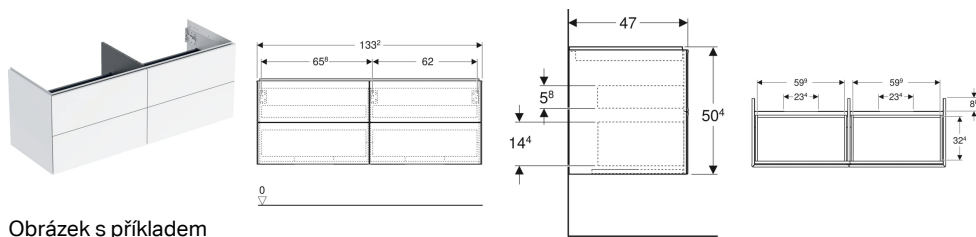

Skříňka pod umyvadlo Geberit ONE, se čtyřmi zásuvkami

Obrázek s příkladem

Vlastnosti

- FSC™ C134279 certified
- Závěsná
- Plně využitelný úložný prostor v horní zásuvce
- Se čtyřmi zásuvkami
- Otevírání pomocí mechanismu push-to-open
- Zásuvka s tichým dovíráním

- Ochrana proti vlhkosti
- Dodáváno smontované

Technické údaje

Materiál	Vysoce komprimovaná třívrstvá dřevotřísková deska
Maximum drawer load	30 kg

Obsah dodávky

- Skříňka pod umyvadlo
- Upevňovací materiál

Pol. č.	Barva / povrch	B	Šířka umyvadla	H	T	
505.266.00.1	Bílá / Lakované s vysokým leskem	133.2 cm	135 cm	50.4 cm	47 cm	Nové
505.266.00.2	Bílá / Lak matný	133.2 cm	135 cm	50.4 cm	47 cm	Nové
505.266.00.3	Láva / Lak matný	133.2 cm	135 cm	50.4 cm	47 cm	Nové
505.266.00.4	Písková šedá / Lakované s vysokým leskem	133.2 cm	135 cm	50.4 cm	47 cm	Nové
505.266.00.5	Dub / Melamin struktura dřeva	133.2 cm	135 cm	50.4 cm	47 cm	Nové
505.266.00.6	Ořech hickory / Melamin struktura dřeva	133.2 cm	135 cm	50.4 cm	47 cm	Nové
505.266.00.7	Šedo-běžová / Lak matný	133.2 cm	135 cm	50.4 cm	47 cm	Nové
505.266.00.8	Černá / Lak matný	133.2 cm	135 cm	50.4 cm	47 cm	Nové

Příslušenství

- Světelná lišta Geberit pro zásuvku, vlevo a vpravo, délka 35 cm
- Sada přihrádek do zásuvky Geberit pro horní zásuvku, šířka 135 cm
- Prvek síťové zásuvky Geberit