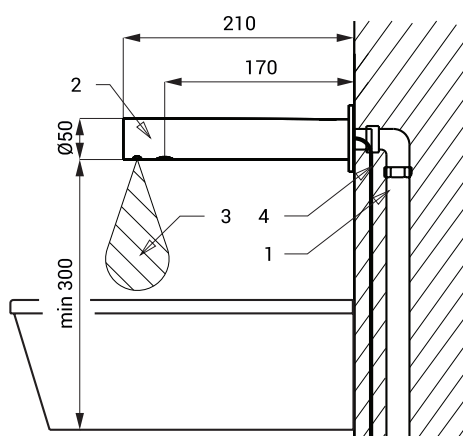

Stavební připravenost

- 1 - přívodní vodovodní potrubí
2 - umyvadlový výtok
3 - snímaná zóna
4 - přívod napájení (SLU 43V)

Technická specifikace

Napájecí napětí

- SLU 43V 24 V DC
- SLU 43VB 6 V

Příkon

- při napájení 24 V DC 3 W
- při napájení 6 V 3 W

Průtok

- 6 l/min. (inf. údaj)

Vstup vody

- vnější závit G 1/2"

SLZN 83EV - automatický nástěnný dávkovač mýdla

Specifikace dodávky

- SLU 43V - obj. č. 03433 černé výtokové ramínko s elektronikou a elektromagnetickým ventilem,
SLU 43VB - obj. č. 03434 4 ks AA alkalických baterií 1,5 V, 2700 mAh (SLU 43VB)