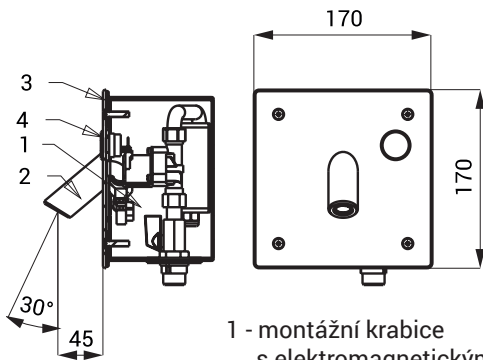

Piezo nástěnná nerezová umyvadlová baterie SLU 44P

Vlastnosti

- úsporný perlátor, průtok 6 l/min
- hygienický proplach
- antivandalové provedení
- použití pro věznice
- speciální ramínko anti-suicide proti sebepoškození
- speciální antivandalový nerezový kryt, tloušťka 3 mm, bezpečnostní šrouby
- je určena pro jednorubkový přívod studené nebo tepelně upravené vody
- reaguje na mírné stlačení piezo tlačítka okamžitým spuštěním vody
- k vypnutí vody dojde po uplynutí nastavené doby (možno nastavit v rozsahu 2 - 62 s), standardně 10 s
- opakovaným stlačením piezo tlačítka dojde k vypnutí vody
- hlídání stavu baterie (u variant s indexem B)
- nastavení parametrů pomocí dálkovým ovládáním SLD 04
- možnost regulace průtoku vody kulovým ventilem

Stavební připravenost

- 1 - montážní krabice s elektromagnetickým ventilem
2 - výtok vody
3 - antivandalový nerezový kryt
4 - piezo tlačítko

Technická specifikace

Rozměr nerezového krytu	170 x 170 x 3 mm
Rozměr montážní krabice	145 x 155 x 100 mm
Napájecí napětí	
▪ SLU 44P	24 V DC
▪ SLU 44PB	6 V
Příkon	
▪ při napájení 24 V DC	7 W
▪ při napájení 6 V	3 W
Životnost baterií	
▪ 4 ks AA alkalických baterií 1,5 V, 2700 mAh	cca 2 roky (při 100 sepnutích denně)
Doporučený pracovní tlak	0,1 - 0,6 MPa
Průtok	6 l/min. (inf. údaj)
Vstup vody	vnější závit G 1/2"

Specifikace dodávky

- SLU 44P - obj. č. 43449 výtokové ramínko, nerezový kryt s piezo elektronikou, nerezová montážní krabice
SLU 44PB - obj. č. 64441 se šroubením, elektromagnetickým ventilem a kulovým ventilem, bezpečnostní šrouby (4 ks), 4 ks AA alkalických baterií 1,5 V, 2700 mAh (SLU 44PB)