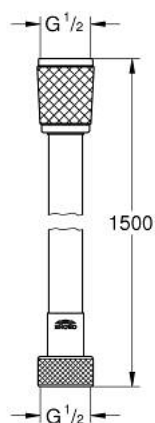

### POPIS PRODUKTU

- Barva: chrom
- 1500 mm
- hladký povrch pro snadné čištění
- tlaková odolnost až 5bar
- pevnost v tahu 500 N
- tepelná odolnost 70°C
- AntiFold ochrana proti zlomení
- univerzální přípojka G 1/2" x 1/2"
- GROHE ProGrip s rýhovanou strukturou
- GROHE Long-Life povrch
- minimální objednávková množství: 10 ks