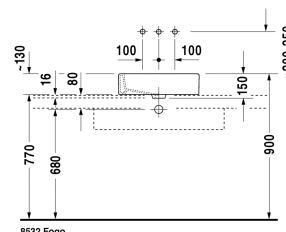

Vero Umyvadlová mísa # 0455500000

| < 500 mm > |

Umyvadlová mísa	Rozměr	Váha	Objednáací číslo
broušená, bez přetoku, bez plochy pro armaturu, včetně upevnění, 500 mm			
Barvy			
00 Bílá			
Varianta			
☒	500 x 380 mm	12,000 kg	0455500000
Sanitární keramika se speciálním povrchem WonderGliss zůstává čistá a dobře vypadající po dlouhou dobu. Pokud chcete objednat povrchovou úpravu WonderGliss vložte za objednáací číslo "1".			
Příslušenství			
Průtokový ventil neuzavíratelný pro umyvadla bez přetoku	50 mm	0,300 kg	005024
Designový sifon		1,500 kg	005036
Vhodné produkty			
Skříňka pod umyvadlo pod desku Compact 2 zásuvky, vnitřní zásuvka včetně výřezu pro sifon a krytu, 600 x 478 mm	600 x 478 mm		H25505
Skříňka pod umyvadlo pod desku Compact 2 zásuvky, vnitřní zásuvka včetně výřezu pro sifon a krytu, 600 x 480 mm	600 x 480 mm		KT5205
Skříňka pod umyvadlo pod desku Compact 2 zásuvky, vnitřní zásuvka včetně výřezu pro sifon a krytu, 600 x 448 mm	600 x 448 mm		VE5605
Skříňka pod umyvadlo pod desku Compact 1 zásuvka, Zásuvka vč. výřezu pro sifon a límce, 600 x 448 mm	600 x 448 mm		VE5600
Skříňka pod umyvadlo pod desku Compact 1 zásuvka, 600 x 478 mm	600 x 478 mm		H25500
Skříňka pod umyvadlo pod desku Compact 1 zásuvka, 600 x 480 mm	600 x 480 mm		KT5200
Skříňka pod umyvadlo pod desku Compact 2 zásuvky, vnitřní zásuvka včetně výřezu pro sifon a krytu, 700 x 448 mm	700 x 448 mm		VE5606
Skříňka pod umyvadlo pod desku Compact 2 zásuvky, vnitřní zásuvka včetně výřezu pro sifon a krytu, 700 x 478 mm	700 x 478 mm		H25506