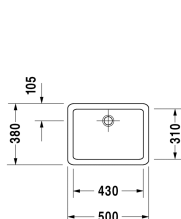

Vero Umyvadlová mísa # 0455500000

| < 500 mm > |

Umyvadlová mísa	Rozměr	Váha	Objednáací číslo
broušená, bez přetoku, bez plochy pro armaturu, včetně upevnění, 500 mm			
Barvy			
00 Bílá			
Varianta			
☒	500 x 380 mm	12,000 kg	0455500000
Sanitární keramika se speciálním povrchem WonderGliss zůstává čistá a dobře vypadající po dlouhou dobu. Pokud chcete objednat povrchovou úpravu WonderGliss vložte za objednáací číslo "1".			
Příslušenství			
Průtokový ventil neuzavíratelný pro umyvadla bez přetoku	50 mm	0,300 kg	005024
Designový sifon		1,500 kg	005036
Vhodné produkty			
Skříňka pod umyvadlo pod desku Compact 2 zásuvky, vnitřní zásuvka včetně výřezu pro sifon a krytu, 600 x 478 mm	600 x 478 mm		H25505
Skříňka pod umyvadlo pod desku Compact 2 zásuvky, vnitřní zásuvka včetně výřezu pro sifon a krytu, 600 x 480 mm	600 x 480 mm		KT5205
Skříňka pod umyvadlo pod desku Compact 2 zásuvky, vnitřní zásuvka včetně výřezu pro sifon a krytu, 600 x 448 mm	600 x 448 mm		VE5605
Skříňka pod umyvadlo pod desku Compact 1 zásuvka, Zásuvka vč. výřezu pro sifon a límce, 600 x 448 mm	600 x 448 mm		VE5600
Skříňka pod umyvadlo pod desku Compact 1 zásuvka, 600 x 478 mm	600 x 478 mm		H25500
Skříňka pod umyvadlo pod desku Compact 1 zásuvka, 600 x 480 mm	600 x 480 mm		KT5200
Skříňka pod umyvadlo pod desku Compact 2 zásuvky, vnitřní zásuvka včetně výřezu pro sifon a krytu, 700 x 448 mm	700 x 448 mm		VE5606
Skříňka pod umyvadlo pod desku Compact 2 zásuvky, vnitřní zásuvka včetně výřezu pro sifon a krytu, 700 x 478 mm	700 x 478 mm		H25506