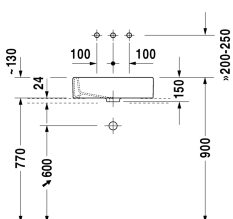

Vero Umyvadlová mísa # 0455500000

| < 500 mm > |

Umyvadlová mísa	Rozměr	Váha	Objednáací číslo
broušená, bez přetoku, bez plochy pro armaturu, včetně upevnění, 500 mm			
Barvy			
00 Bílá			
Varianta			
☒	500 x 380 mm	12,000 kg	0455500000
Sanitární keramika se speciálním povrchem WonderGliss zůstává čistá a dobře vypadající po dlouhou dobu. Pokud chcete objednat povrchovou úpravu WonderGliss vložte za objednáací číslo "1".			
Příslušenství			
Průtokový ventil neuzavíratelný pro umyvadla bez přetoku	50 mm	0,300 kg	005024
Designový sifon		1,500 kg	005036
Vhodné produkty			
Skříňka pod umyvadlo pod desku Compact 2 zásuvky, vnitřní zásuvka včetně výřezu pro sifon a krytu, 600 x 478 mm	600 x 478 mm		H25505
Skříňka pod umyvadlo pod desku Compact 2 zásuvky, vnitřní zásuvka včetně výřezu pro sifon a krytu, 600 x 480 mm	600 x 480 mm		KT5205
Skříňka pod umyvadlo pod desku Compact 2 zásuvky, vnitřní zásuvka včetně výřezu pro sifon a krytu, 600 x 448 mm	600 x 448 mm		VE5605
Skříňka pod umyvadlo pod desku Compact 1 zásuvka, Zásuvka vč. výřezu pro sifon a límce, 600 x 448 mm	600 x 448 mm		VE5600
Skříňka pod umyvadlo pod desku Compact 1 zásuvka, 600 x 478 mm	600 x 478 mm		H25500
Skříňka pod umyvadlo pod desku Compact 1 zásuvka, 600 x 480 mm	600 x 480 mm		KT5200
Skříňka pod umyvadlo pod desku Compact 2 zásuvky, vnitřní zásuvka včetně výřezu pro sifon a krytu, 700 x 448 mm	700 x 448 mm		VE5606
Skříňka pod umyvadlo pod desku Compact 2 zásuvky, vnitřní zásuvka včetně výřezu pro sifon a krytu, 700 x 478 mm	700 x 478 mm		H25506