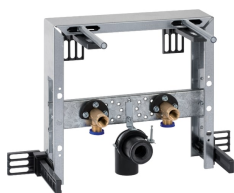

## Geberit Kombifix montážní prvek pro umyvadlo, stojánková armatura

Obrázek s příkladem

### Účel použití

- Pro zděné stěny
- K montáži do předstěnových instalací částečně vysokých nebo vysokých na výšku místnosti
- K montáži umyvadel

### Vlastnosti

- Montážní rám pozinkovaný
- Montážní rám se čtyřmi upevňovacími úhelníky
- Montážní hloubka nastavitelná, 8–19 cm

- Upevnění připojovacího kolena zvukově izolované
- Deska pro připojení armatur výškově nastavitelná

### Obsah dodávky

- 2 nástěnky Rp 1/2" / R 1/2", vhodné pro MeplaFix
- 2 zvukově izolační podložky
- 2 zvukově izolační pouzdra
- Připojovací koleno z PE-HD,  $\varnothing$  50 mm
- Těsnění  $\varnothing$  44 / 32 mm
- 2 závitové tyče M10
- Upevňovací materiál