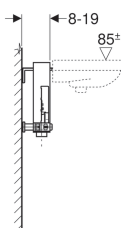

## Geberit Kombifix montážní prvek pro umyvadlo, stojánková armatura

Obrázek s příkladem

### Účel použití

- Pro zděné stěny
- K montáži do předstěnových instalací částečně vysokých nebo vysokých na výšku místnosti
- K montáži umyvadel

### Vlastnosti

- Montážní rám pozinkovaný
- Montážní rám se čtyřmi upevňovacími úhelníky
- Montážní hloubka nastavitelná, 8–19 cm

- Upevnění připojovacího kolena zvukově izolované
- Deska pro připojení armatur výškově nastavitelná

### Obsah dodávky

- 2 nástěnky Rp 1/2" / R 1/2", vhodné pro MeplaFix
- 2 zvukově izolační podložky
- 2 zvukově izolační pouzdra
- Připojovací koleno z PE-HD,  $\varnothing$  50 mm
- Těsnění  $\varnothing$  44 / 32 mm
- 2 závitové tyče M10
- Upevňovací materiál