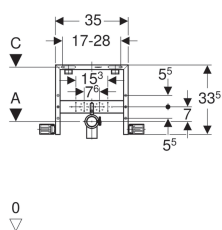

Geberit Kombifix montážní prvek pro umyvadlo, stojánková armatura

Obrázek s příkladem

Účel použití

- Pro zděné stěny
- K montáži do předstěnových instalací částečně vysokých nebo vysokých na výšku místnosti
- K montáži umyvadel

Vlastnosti

- Montážní rám pozinkovaný
- Montážní rám se čtyřmi upevňovacími úhelníky
- Montážní hloubka nastavitelná, 8–19 cm

- Upevnění připojovacího kolena zvukově izolované
- Deska pro připojení armatur výškově nastavitelná

Obsah dodávky

- 2 nástěnky Rp 1/2" / R 1/2", vhodné pro MeplaFix
- 2 zvukově izolační podložky
- 2 zvukově izolační pouzdra
- Připojovací koleno z PE-HD, $\varnothing$ 50 mm
- Těsnění $\varnothing$ 44 / 32 mm
- 2 závitové tyče M10
- Upevňovací materiál

Pol. č.

457.430.00.1