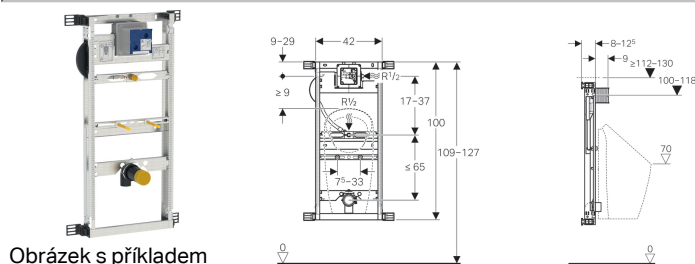

Geberit Kombifix montážní prvek pro pisoár, 109–127 cm, univerzální, pro ostřikovací hlavici

Obrázek s příkladem

Účel použití

- Pro zděné stěny
- K montáži do předstěnových instalací částečně vysokých nebo vysokých na výšku místnosti
- K montáži pisoárů
- Pro pisoáry Geberit Preda
- Pro pisoáry Geberit Selva
- Pro pisoáry Geberit Tamina
- K montáži ovládání splachování pisoárů Geberit (od roku výroby 2009)

Vlastnosti

- Montážní rám pozinkovaný
- Montážní rám se čtyřmi upevňovacími úhelníky
- Montážní hloubka nastavitelná, 8–12,5 cm
- Montážní hloubka bez upevňovacího úhelníku 7,5 cm
- Kryt pro hrubou montáž pro servisní otvor chrání před vlhkostí a nečistotami
- Výška prvku přizpůsobitelná pisoáru, 109–127 cm
- Připojovací rozměry pro pisoár Geberit Preda nastaveny
- Univerzální krabice pod omítku pro ovládání splachování pisoárů Geberit
- Svorka pro připojení elektřiny pro přívod elektřiny v krabici pod omítku
- Přívod vody vpravo na krabici pod omítku
- Přívod vody vhodný pro MasterFix a MeplaFix
- Nástěnka k montáži bez nářadí
- Předinstalovaný uzavírací ventil s regulací
- Se zabudovanou trubkovou chráničkou k vyplachování potrubí
- Kryt pro hrubou montáž pro servisní otvor 10,5 x 10,5 cm s možností zkrácení bez nářadí

- Přívodní hadice ohýbatelná
- Přívodní hadice s vedením k zabránění stojící vodě
- Upevnění pro přívod Rp 1/2" výškově a stranově nastavitelné
- Upevnění pro připojovací koleno výškově nastavitelné a zvukově izolované
- Upevnění pisoárů M8, nastavitelná na šířku a výšku
- Příčné nosníky s označením středu, nastavitelné bez nářadí
- Označení připojovacích rozměrů pro pisoáry Geberit Preda a Selva
- Dodatečné upevnění pro pisoár s příslušenstvím možné

Obsah dodávky

- Nástěnka R 1/2"
- Kryt pro hrubou montáž pro servisní otvor
- Připojovací souprava pro pisoár, se zápachovou uzávěrkou pro pisoár
- Připojovací koleno z PE-HD, \varnothing 50 / 63 mm
- Těsnění \varnothing 57 / 50 mm
- 2 ochranné zátky
- 2 závitové tyče M8
- Upevňovací materiál