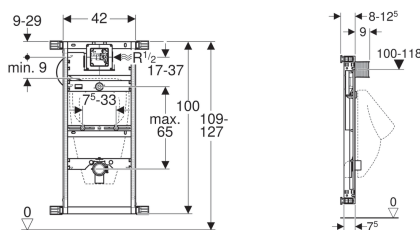

## Geberit Kombifix montážní prvek pro pisoár, 109–127 cm, univerzální

Obrázek s příkladem

### Vlastnosti

- Montážní rám pozinkovaný
- Montážní rám se čtyřmi upevňovacími úhelníky
- Montážní hloubka nastavitelná, 8–12,5 cm
- Montážní hloubka bez upevňovacího úhelníku 7,5 cm
- Kryt pro hrubou montáž pro servisní otvor chrání před vlhkostí a nečistotami
- Výška prvku přizpůsobitelná pisoáru, 109–127 cm
- Univerzální krabice pod omítku pro ovládání splachování pisoárů Geberit
- Svorka pro připojení elektřiny pro přívod elektřiny v krabici pod omítku
- Přívod vody vpravo na krabici pod omítku
- Přívod vody vhodný pro MasterFix a MeplaFix
- Nástěnka k montáži bez nářadí
- Předinstalovaný uzavírací ventil s regulací
- Se zabudovanou trubkovou chráničkou k vyplachování potrubí
- Kryt pro hrubou montáž pro servisní otvor 10,5 x 10,5 cm s možností zkrácení bez nářadí
- Přívodní hadice ohýbatelná
- Přívodní hadice s vedením k zabránění stojící vodě