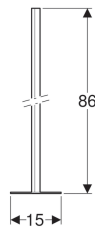

### Účel použití

- Pro zděné stěny
- K volně stojícímu umístění instalačních prvků Geberit Kombifix
- Pro tloušťky podlahy 0–25 cm