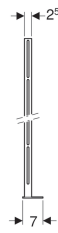

### Účel použití

- Pro zděné stěny
- K volně stojícímu umístění instalačních prvků Geberit Kombifix
- Pro tloušťky podlahy 0–25 cm