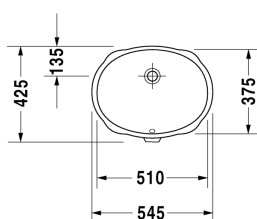

**Vestavná umyvadla Vestavné umyvadlo Santosa # 0466510000**

|&lt; 510 mm &gt;|

Vestavné umyvadlo Santosa	Rozměr	Váha	Objednací číslo
pro zabudování zdola, s přetokem, bez plochy pro armaturu, včetně upevnění pro zabudování do dřevěných desek, 510 mm			
<b>Barvy</b>			
00 Bílá			
<b>Varianta</b>			
☒	510 x 375 mm	8,000 kg	0466510000
<b>Infobox</b>			
U vestavných umyvadel na zabudování zdola se vztahují údaje o rozměrech na rozměry vnitřní			
Sanitární keramika se speciálním povrchem WonderGliss zůstává čistá a dobře vypadající po dlouhou dobu. Pokud chcete objednat povrchovou úpravu WonderGliss vložte za objednací číslo "1".			
<b>Příslušenství</b>			
Upevnění pro zabudování do desek z přírodního kamene		0,020 kg	005037
<b>Vhodné produkty</b>			
Deska variabilní pro umyvadlo na zabudování lepené zdola 1 deska se 2 výřezy, min. šířka viz pokyny pro objednání, šířka max. 2000 mm, za každých započatých 100 mm, základní cena do 800 mm, pro umyvadlo na zabudování zdola lepené, 550 mm	550 mm		F0091C
Deska variabilní pro umyvadlo na zabudování lepené zdola 1 deska s jedním výřezem, min. šířka viz pokyny pro objednání, šířka max. 2000 mm, za každých započatých 100 mm, základní cena do 800 mm, pro umyvadlo na zabudování zdola lepené, 550 mm	550 mm		F0090C
Deska + zadní stěna pro umyvadlo na zabudování zdola 1 deska s jedním výřezem, šířka min. 800mm, šířka max. 2000 mm, za každých započatých 100 mm, základní cena do 800 mm, předstěnová verze, 565 mm	565 mm		DL050C
Deska + zadní stěna pro umyvadlo na zabudování zdola 1 deska se 2 výřezy, šířka min. 800mm, šířka max. 2000 mm, za každých započatých 100 mm, základní cena do 800 mm, předstěnová verze, 565 mm	565 mm		DL053C