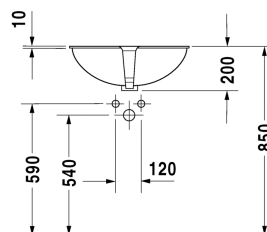

**Vestavná umyvadla Vestavné umyvadlo Santosa # 0466510000**

|&lt; 510 mm &gt;|

Vestavné umyvadlo Santosa	Rozměr	Váha	Objednací číslo
pro zabudování zdola, s přetokem, bez plochy pro armaturu, včetně upevnění pro zabudování do dřevěných desek, 510 mm			
<b>Barvy</b>			
00 Bílá			
<b>Varianta</b>			
☒	510 x 375 mm	8,000 kg	0466510000
<b>Infobox</b>			
U vestavných umyvadel na zabudování zdola se vztahují údaje o rozměrech na rozměry vnitřní			
Sanitární keramika se speciálním povrchem WonderGliss zůstává čistá a dobře vypadající po dlouhou dobu. Pokud chcete objednat povrchovou úpravu WonderGliss vložte za objednací číslo "1".			
<b>Příslušenství</b>			
Upevnění pro zabudování do desek z přírodního kamene		0,020 kg	005037
<b>Vhodné produkty</b>			
Deska variabilní pro umyvadlo na zabudování lepené zdola 1 deska se 2 výřezy, min. šířka viz pokyny pro objednání, šířka max. 2000 mm, za každých započatých 100 mm, základní cena do 800 mm, pro umyvadlo na zabudování zdola lepené, 550 mm	550 mm		F0091C
Deska variabilní pro umyvadlo na zabudování lepené zdola 1 deska s jedním výřezem, min. šířka viz pokyny pro objednání, šířka max. 2000 mm, za každých započatých 100 mm, základní cena do 800 mm, pro umyvadlo na zabudování zdola lepené, 550 mm	550 mm		F0090C
Deska + zadní stěna pro umyvadlo na zabudování zdola 1 deska s jedním výřezem, šířka min. 800mm, šířka max. 2000 mm, za každých započatých 100 mm, základní cena do 800 mm, předstěnová verze, 565 mm	565 mm		DL050C
Deska + zadní stěna pro umyvadlo na zabudování zdola 1 deska se 2 výřezy, šířka min. 800mm, šířka max. 2000 mm, za každých započatých 100 mm, základní cena do 800 mm, předstěnová verze, 565 mm	565 mm		DL053C