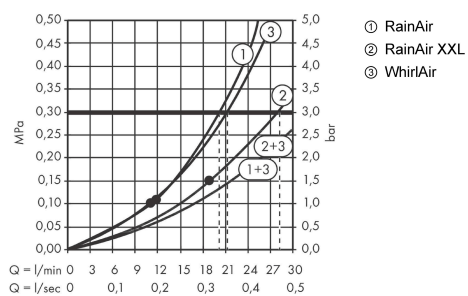

Raindance Rainmaker
horní sprcha 680/460 3jet s osvětlením
 Povrchové úpravy: **chrom** Číslo položky: **28418000**

Popis

Technologie

Obrázek výrobku

Kótovaný výkres

Průtokový diagram

Raindance Rainmaker**horní sprcha 680/460 3jet s osvětlením**Povrchové úpravy: **chrom** Číslo položky: **28418000****Příklad montáže**