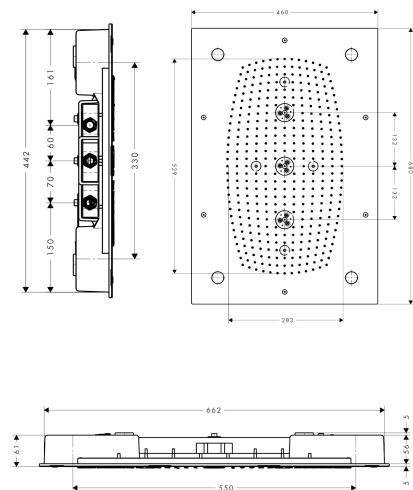

Raindance Rainmaker
horní sprcha 680/460 3jet s osvětlením
 Povrchové úpravy: **chrom** Číslo položky: **28418000**

Popis

Technologie

Obrázek výrobku

Kótovaný výkres

Průtokový diagram

Raindance Rainmaker**horní sprcha 680/460 3jet s osvětlením**Povrchové úpravy: **chrom** Číslo položky: **28418000****Příklad montáže**