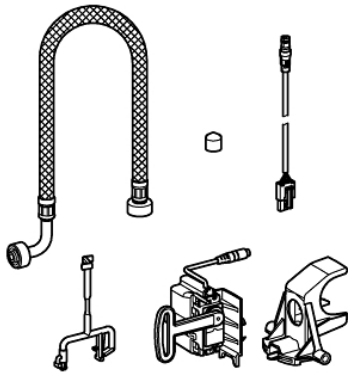

GROHE SENSIA ARENA

Prod. č. 46944001

Pure Freude  
an Wasser

GROHE

**Popis produktu:**

**GROHE SENSIA ARENA**

**Standardní specifikace:**

set obsahuje:

servo motor pro GD 2

táhlo splachovacího ventilu

kabel + slepý uzávěr

flexibilní hadice

WC ovládací tlačítko není součástí

certifikace CE

**Barva:**

□ 46944001