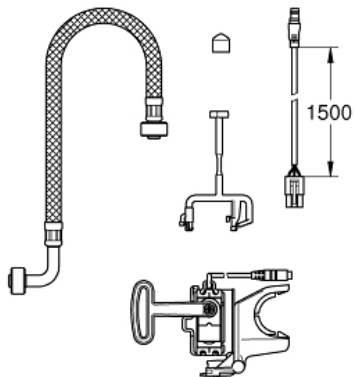

GROHE SENSIA ARENA

Prod. č. 46944001

Pure Freude  
an Wasser

GROHE

**Popis produktu:**

**GROHE SENSIA ARENA**

**Standardní specifikace:**

set obsahuje:

servo motor pro GD 2

táhlo splachovacího ventilu

kabel + slepý uzávěr

flexibilní hadice

WC ovládací tlačítko není součástí

certifikace CE

**Barva:**

□ 46944001