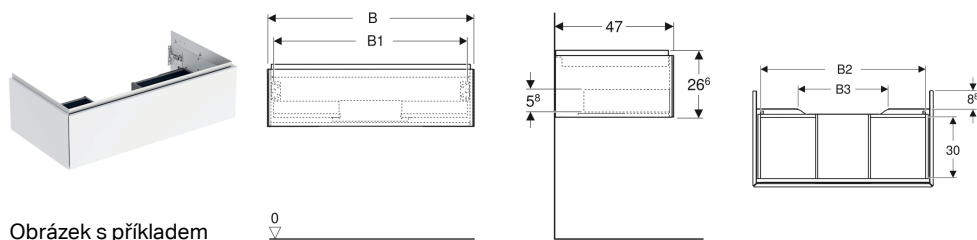

Skříňka pod umyvadlo Geberit ONE, s jednou zásuvkou

Obrázek s příkladem

Vlastnosti

- FSC™ C134279 certified
- Závěsná
- Plně využitelný úložný prostor v horní zásuvce
- S jednou zásuvkou
- Otevírání pomocí mechanismu push-to-open
- Zásuvka s tichým dovíráním

- Ochrana proti vlhkosti
- Dodáváno smontované

Technické údaje

Materiál	Vysoce komprimovaná třívrstvá dřevotřísková deska
Maximum drawer load	30 kg

Obsah dodávky

- Skříňka pod umyvadlo
- Upevňovací materiál

Pol. č.	Barva / povrch	B	B1	B2	B3	Šířka umyvadla	H	T	
505.074.00.5	Dub / Melamin struktura dřeva	103.6 cm	98.2 cm	96.1 cm	59.6 cm	105 cm	26.6 cm	47 cm	Nové
505.074.00.6	Ořech hickory / Melamin struktura dřeva	103.6 cm	98.2 cm	96.1 cm	59.6 cm	105 cm	26.6 cm	47 cm	Nové
505.074.00.7	Šedo-béžová / Lak matný	103.6 cm	98.2 cm	96.1 cm	59.6 cm	105 cm	26.6 cm	47 cm	Nové
505.071.00.1	Bílá / Lakované s vysokým leskem	59.2 cm	53.8 cm	51.7 cm	15.2 cm	60 cm	26.6 cm	47 cm	Nové
505.071.00.2	Bílá / Lak matný	59.2 cm	53.8 cm	51.7 cm	15.2 cm	60 cm	26.6 cm	47 cm	Nové
505.071.00.3	Láva / Lak matný	59.2 cm	53.8 cm	51.7 cm	15.2 cm	60 cm	26.6 cm	47 cm	Nové
505.071.00.4	Písková šedá / Lakované s vysokým leskem	59.2 cm	53.8 cm	51.7 cm	15.2 cm	60 cm	26.6 cm	47 cm	Nové
505.071.00.5	Dub / Melamin struktura dřeva	59.2 cm	53.8 cm	51.7 cm	15.2 cm	60 cm	26.6 cm	47 cm	Nové
505.071.00.6	Ořech hickory / Melamin struktura dřeva	59.2 cm	53.8 cm	51.7 cm	15.2 cm	60 cm	26.6 cm	47 cm	Nové
505.071.00.7	Šedo-béžová / Lak matný	59.2 cm	53.8 cm	51.7 cm	15.2 cm	60 cm	26.6 cm	47 cm	Nové
505.072.00.1	Bílá / Lakované s vysokým leskem	74 cm	68.6 cm	66.5 cm	30 cm	75 cm	26.6 cm	47 cm	Nové
505.072.00.2	Bílá / Lak matný	74 cm	68.6 cm	66.5 cm	30 cm	75 cm	26.6 cm	47 cm	Nové
505.072.00.3	Láva / Lak matný	74 cm	68.6 cm	66.5 cm	30 cm	75 cm	26.6 cm	47 cm	Nové
505.072.00.4	Písková šedá / Lakované s vysokým leskem	74 cm	68.6 cm	66.5 cm	30 cm	75 cm	26.6 cm	47 cm	Nové
505.072.00.5	Dub / Melamin struktura dřeva	74 cm	68.6 cm	66.5 cm	30 cm	75 cm	26.6 cm	47 cm	Nové