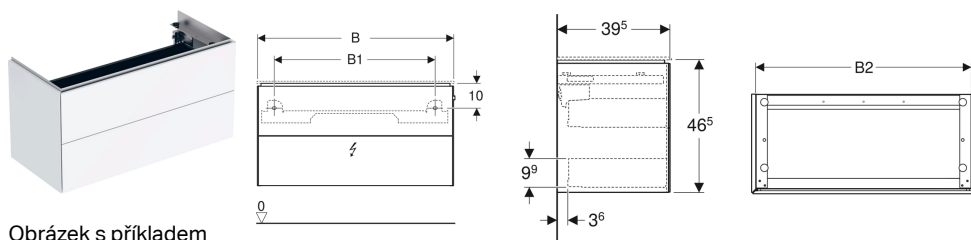

## Skříňka pod umyvadlo Geberit ONE, se dvěma zásuvkami, zkrácené vyložení

Obrázek s příkladem

### Vlastnosti

- FSC™ C134279 certified
- Závěsná
- Zásuvky s drážkami pro přihrádky
- Plně využitelný úložný prostor v horní zásuvce
- Se dvěma zásuvkami
- Otevírání pomocí mechanismu push-to-open
- Zásuvka s tichým dovíráním
- Čelní strana z MDF
- Horní zásuvka s LED svítidlem
- Ochrana proti vlhkosti

- Otočné ovládání zátky pro napouštění umyvadla umístěné vpravo na skříňce
- Dodáváno smontované

### Nutno objednat zvlášť

- Nábytkové umyvadlo Geberit ONE, vývod vodorovný, zkrácené vyložení • Instalační prvek pro umyvadlo Geberit ONE

Pol. č.	Barva / povrch	B	B1	B2	Šířka umyvadla	H	T	Příkon	Světelný tok	
500.385.01.1	Bílá / Lakované s vysokým leskem	89.5 cm	74 cm	86 cm	90 cm	46.5 cm	39.5 cm	3.25 W	455 lm	Nové
500.386.01.1	Bílá / Lakované s vysokým leskem	104.5 cm	89 cm	101 cm	105 cm	46.5 cm	39.5 cm	4 W	560 lm	Nové
500.381.01.1	Bílá / Lakované s vysokým leskem	74.5 cm	59 cm	71 cm	75 cm	46.5 cm	39.5 cm	2.5 W	350 lm	Nové
500.381.00.1	Americký ořech / Dýha z pravého dřeva	74.5 cm	59 cm	71 cm	75 cm	46.5 cm	39.5 cm	2.5 W	350 lm	Nové
500.385.00.1	Americký ořech / Dýha z pravého dřeva	89.5 cm	74 cm	86 cm	90 cm	46.5 cm	39.5 cm	3.25 W	455 lm	Nové
500.386.00.1	Americký ořech / Dýha z pravého dřeva	104.5 cm	89 cm	101 cm	105 cm	46.5 cm	39.5 cm	4 W	560 lm	Nové