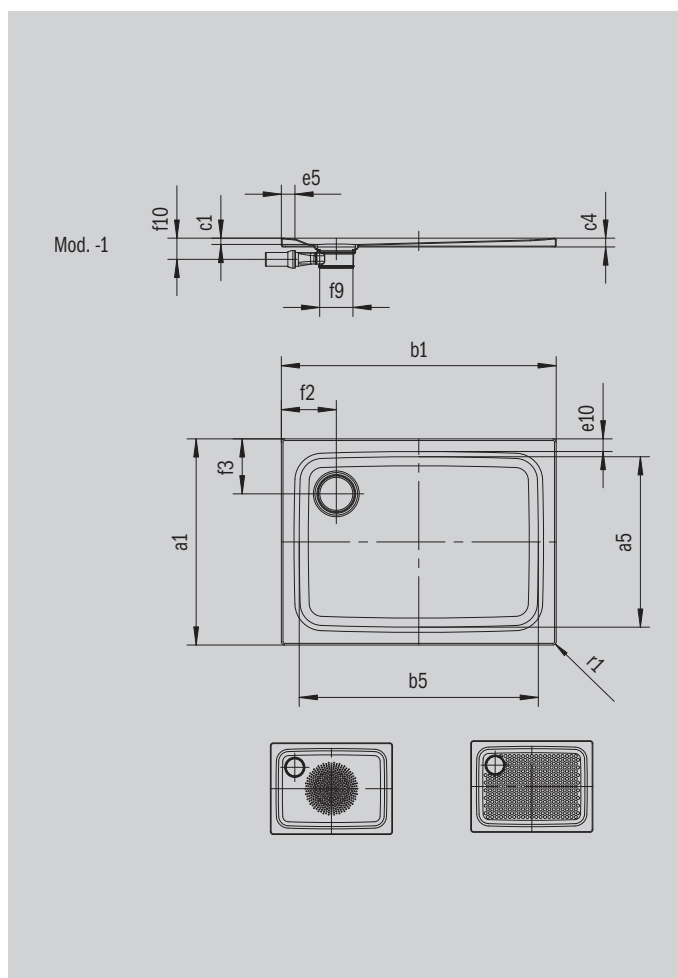

SUPERPLAN PLUS

- puristický, elegantní design
- může být nainstalována zcela v úrovni podlahy
- vysoký komfort při stání díky plochému smaltovanému krytu odtoku, který je zcela zapuštěn do plochy sprchové vaničky
- ze smaltované oceli KALDEWEI

Ilustrační obrázek

Model 494	KA 120 vodorovnou	KA 120 plochá	KA 120 svislá
Celková montážní výška	135	115	49
Stavební výška	83	63	83

ANTISLIP
SECURE⁺

Model		494
Vnější délka	a_1	1500 mm
Vnitřní délka	a_5	1390 mm
Vnější šířka	b_1	1500 mm
Vnitřní šířka	b_5	1390 mm
Vnitřní hloubka	c_1	52 mm
Výška okraje	c_4	32 mm
Výška s polystyrénovým nosičem	c_{10}	105 mm
Celková montážní výška (výška se sifonem)	c_{17}	136 mm
Šířka okraje	$e_{10}; e_5$	50; 50 mm
Průměr odtokového otvoru	f_9	Ø 120 mm
Připojovací výška odtokové soupravy	f_{10}	105 mm
Vzdálenost okraje vaničky od středu odtokového otvoru	$f_2; f_3$	200; 200 mm
Vnější poloměr	r_1	12 mm
Čistá hmotnost		55 kg
Antislip průměr		Ø 861 mm
Celoplošný antislip		1393 x 1393 mm
ANTISLIP SECURE PLUS		Celoplošný