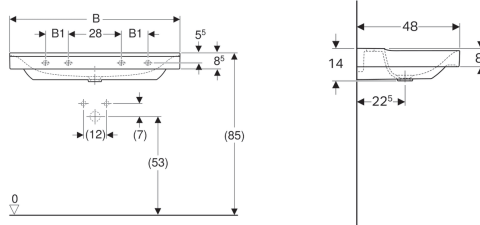

### Vlastnosti

- Možnost kombinace se skříňkou pod umyvadlo

### Technické údaje

Materiál | Jemný žáruvzdorný jíł

Pol. č.	Povrch/ barva	B	B1	B2	Šířka skříňky	H	T	Otvor pro baterii	Přepad	Upevňovací body	
500.530.01.1	KeraTect / Bílá	60 cm	– cm	57.2 cm	58 cm	14 cm	48 cm	Uprostřed	Bez	2	NEW
500.552.01.1	KeraTect / Bílá	120 cm	24 cm	117.2 cm	118 cm	14 cm	48 cm	Bez	Bez	4	NEW
500.550.01.1	KeraTect / Bílá	120 cm	24 cm	117.2 cm	118 cm	14 cm	48 cm	Vlevo a vpravo	Bez	4	NEW
500.531.01.1	KeraTect / Bílá	90 cm	12 cm	87.2 cm	88 cm	14 cm	48 cm	Uprostřed	Bez	4	NEW
500.532.01.1	KeraTect / Bílá	90 cm	12 cm	87.2 cm	88 cm	14 cm	48 cm	Bez	Bez	4	NEW
500.551.01.1	KeraTect / Bílá	120 cm	24 cm	117.2 cm	118 cm	14 cm	48 cm	Uprostřed	Bez	4	NEW