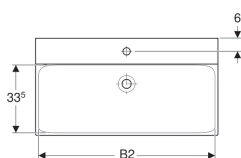

Umyvadlo Geberit Xeno²

Vlastnosti

- Možnost kombinace se skříňkou pod umyvadlo

Lze objednat dodatečně

- Umyvadlový ventil

Technické údaje

Materiál | Jemný žáruvzdorný jíł

Pol. č.	Povrch/ barva	B	B1	B2	Šířka skříňky	H	T	Otvor pro baterii	Přepad	Upevňovací body	
500.530.01.1	KeraTect / Bílá	60 cm	– cm	57.2 cm	58 cm	14 cm	48 cm	Uprostřed	Bez	2	NEW
500.552.01.1	KeraTect / Bílá	120 cm	24 cm	117.2 cm	118 cm	14 cm	48 cm	Bez	Bez	4	NEW
500.550.01.1	KeraTect / Bílá	120 cm	24 cm	117.2 cm	118 cm	14 cm	48 cm	Vlevo a vpravo	Bez	4	NEW
500.531.01.1	KeraTect / Bílá	90 cm	12 cm	87.2 cm	88 cm	14 cm	48 cm	Uprostřed	Bez	4	NEW
500.532.01.1	KeraTect / Bílá	90 cm	12 cm	87.2 cm	88 cm	14 cm	48 cm	Bez	Bez	4	NEW
500.551.01.1	KeraTect / Bílá	120 cm	24 cm	117.2 cm	118 cm	14 cm	48 cm	Uprostřed	Bez	4	NEW

Příslušenství

- Geberit připojení umyvadla Clou, s pákovým ovládáním