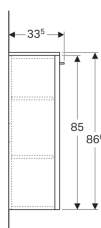

Středně vysoká skříňka Geberit Selnova Square, s jedněmi dvířky

Obrázek s příkladem

Vlastnosti

- Závěsná
- S jedněmi dvířky
- Madlo k otevírání
- Dvířka s tichým dovíráním
- Se dvěma vkladacími poličkami
- Strana připevnění závěsu vlevo nebo vpravo
- Ochrana proti vlhkosti

- Dodáváno smontované

Technické údaje

Materiál | Vysoce komprimovaná třívrstvá dřevotřísková deska

Obsah dodávky

- Upevňovací materiál
- Madlo

Pol. č.	Barva / povrch	B	H	T	
500.182.01.1	Bílá / Lakované s vysokým leskem	33 cm	86.6 cm	33.5 cm	datasheet:indicator-new
501.392.JK.1	Láva / Lak matný	33 cm	86.6 cm	33.5 cm	datasheet:indicator-new