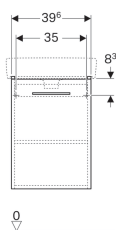

Skříňka pod umyvátko Geberit Selnova Square, s 1 dvířky, malé vyložení

Obrázek s příkladem

Vlastnosti

- Závěsná
- S jedněmi dvířky
- Madlo k otevírání
- Dvířka s tichým dovíráním
- S pevnou policičkou
- Strana připevnění závěsu vlevo nebo vpravo
- Ochrana proti vlhkosti

- Dodáváno smontované

Technické údaje

Materiál | Vysoce komprimovaná třívrstvá dřevotřísková deska

Obsah dodávky

- Upevňovací materiál
- Madlo

Pol. č.	Barva / povrch	B	B1	B2	Šířka umyvadla	H	T	
500.183.01.1	Bílá / Lakované s vysokým leskem	39.6 cm	32.9 cm	34.4 cm	45 cm	55.7 cm	22.6 cm	datasheet:indicator-new
501.395.JK.1	Láva / Lak matný	39.6 cm	32.9 cm	34.4 cm	45 cm	55.7 cm	22.6 cm	datasheet:indicator-new