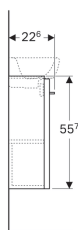

Skříňka pod umyvátko Geberit Selnova Square, s 1 dvířky, malé vyložení

Obrázek s příkladem

Vlastnosti

- Závěsná
- S jedněmi dvířky
- Madlo k otevírání
- Dvířka s tichým dovíráním
- S pevnou policičkou
- Strana připevnění závěsu vlevo nebo vpravo
- Ochrana proti vlhkosti

- Dodáváno smontované

Technické údaje

Materiál | Vysoce komprimovaná třívrstvá dřevotřísková deska

Obsah dodávky

- Upevňovací materiál
- Madlo

Pol. č.	Barva / povrch	B	B1	B2	Šířka umyvadla	H	T	
500.183.01.1	Bílá / Lakované s vysokým leskem	39.6 cm	32.9 cm	34.4 cm	45 cm	55.7 cm	22.6 cm	datasheet:indicator-new
501.395.JK.1	Láva / Lak matný	39.6 cm	32.9 cm	34.4 cm	45 cm	55.7 cm	22.6 cm	datasheet:indicator-new