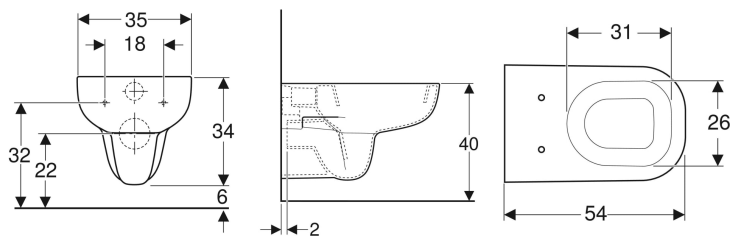

## Závěsné WC s hlubokým splachováním Geberit Smyle

Obrázek s příkladem

### Nutno objednat zvlášť

- WC sedátko

- WC s hlubokým splachováním
- Se splachovacím okrajem
- Typ 1, objem velkého spláchnutí 6 l, podle EN 997

### Technické údaje

Materiál | Sanitární keramika

Pol. č.	Barva / povrch	B	H	T	
500.211.01.1	Bílá	35 cm	34 cm	54 cm	Nové