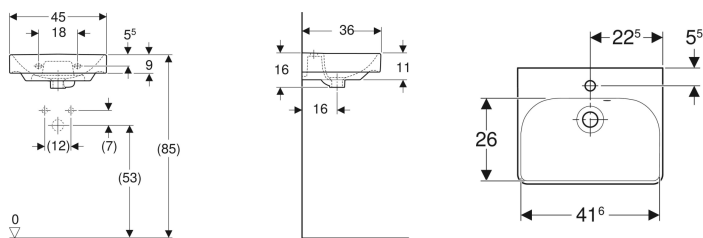

Umývatko Geberit Smyle Square s asymetrickým přepadem

Obrázek s příkladem

Vlastnosti

- Možnost kombinace se skříňkou pod umyvadlo
- Asymetrický přepad

Technické údaje

Materiál | Sanitární keramika

Pol. č.	Barva / povrch	Otvor pro baterii	Přepad	B	Šířka skříňky	H	T	
500.222.01.1	Bílá	Uprostřed	Viditelně	45 cm	44.2 cm	16 cm	36 cm	Nové

Příslušenství

- Odpadní ventil Geberit, prostorově úsporný, s vnější zátkou odpadního ventilu s tlačítkovým ovládáním
- Odtok umyvadla Geberit, prostorově úsporný, s vnější zátkou odpadního ventilu s tlačítkovým ovládáním
- Zápachová uzávěrka Geberit s normou trubkou pro umyvadlo, vývod vodorovný
- Zápachová uzávěrka Geberit s normou trubkou pro umyvadlo, prostorově úsporná, vývod vodorovný
- Upevňovací materiál Geberit pro umývatko