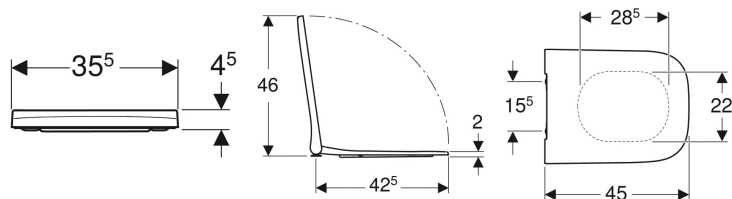

**WC sedátko Geberit Smyle Square, tenký design**

Obrázek s příkladem

- Překrývající WC víko

**Vlastnosti**

- Antibakteriální
- Tenký design

**Technické údaje**

Materiál

Duroplast

Pol. č.	Barva / povrch	Vzdálenost u pevnění	Rychloupínací kloubové závěsy	Automatika s puštění	Upevnění	Materiál závěsu	
500.687.01.1	Bílá	15.5 cm	Ano	Ano	Seshora	Mosaz pochromovaná	Nové
500.237.01.1	Bílá		Ne	Ano	Seshora	Mosaz pochromovaná	Nové
500.238.01.1	Bílá		Ne	Ne	Seshora	Mosaz pochromovaná	Nové