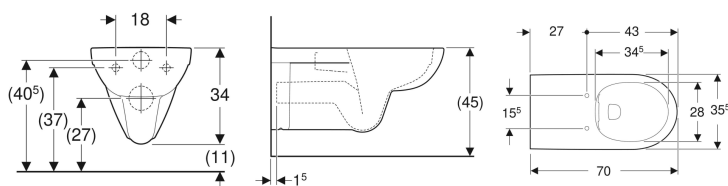

Závěsné WC Geberit Selnova Comfort s hlubokým splachováním, prodloužené vyložení, Rimfree

Obrázek s příkladem

Účel použití

- Pro splachovací nádržky pod omítku
- Pro tlakové splachovače
- Vhodné k použití pro imobilní s invalidním vozíkem

Vlastnosti

- Závěsná
- WC s hlubokým splachováním

Obsah dodávky

- WC keramika

Nutno objednat zvlášť

- WC sedátko

- Rimfree
- Bezbariérový
- Typ 1, objem velkého spláchnutí 6 / 4 l, podle EN 997
- Typ 2 podle EN 997
- Prodloužené vyložení

Technické údaje

Materiál | Sanitární keramika

- Splachovací trubka prodloužená

Pol. č.	Barva / povrch	B	H	T	
501.046.00.7	Bílá	35.5 cm	34 cm	70 cm	Nové

Příslušenství

- Odpadní přípojovací sada Geberit pro závěsné WC, délka 30 cm
- Distanční podložka Geberit Selnova Comfort pro závěsné WC

- V závislosti na montážní situaci bude pro montáž vždy požadována jedna přípojovací souprava Geberit pro závěsné WC, délka 30 cm