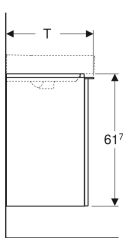

Vlastnosti

- Závěsná
- S jedněmi dvířky
- Madlo k otevírání
- Dvířka s tichým dovíráním

- S jednou nastavitelnou poličkou
- Ochrana proti vlhkosti
- Dodáváno smontované

Technické údaje

Materiál | Vysoce komprimovaná třívrstvá dřevotřísková deska

Obsah dodávky

- Skříňka pod umývatko
- Upevňovací materiál

Pol. č.	Barva / povrch	B	B1	B2	Šířka umy vadla	H	T	Dveře	
500.351.00.1	Korpus a přední strana: bílá / lakovaná s vysokým leskem Madlo: bílé / prášková barva matná	44.2 cm	39.3 cm	37.2 cm	45 cm	61.7 cm	35.6 cm	Závěsy vlevo	Nové
500.364.00.1	Korpus a přední strana: bílá / lakovaná s vysokým leskem Madlo: bílé / prášková barva matná	49.2 cm	42.2 cm	42.2 cm	50 cm	61.7 cm	40.6 cm	Závěsy vlevo	Nové
500.351.JK.1	Korpus a přední strana: láva / lakovaná matná Madlo: láva / prášková barva matná	44.2 cm	39.3 cm	37.2 cm	45 cm	61.7 cm	35.6 cm	Závěsy vlevo	Nové
500.364.JK.1	Korpus a přední strana: láva / lakovaná matná Madlo: láva / prášková barva matná	49.2 cm	42.2 cm	42.2 cm	50 cm	61.7 cm	40.6 cm	Závěsy vlevo	Nové
500.351.JL.1	Korpus a přední strana: písková šedá / lakované s vysokým leskem Madlo: písková šedá / prášková barva matná	44.2 cm	39.3 cm	37.2 cm	45 cm	61.7 cm	35.6 cm	Závěsy vlevo	Nové
500.364.JL.1	Korpus a přední strana: písková šedá / lakované s vysokým leskem Madlo: písková šedá / prášková barva matná	49.2 cm	42.2 cm	42.2 cm	50 cm	61.7 cm	40.6 cm	Závěsy vlevo	Nové
500.351.JR.1	Korpus a přední strana: ořech hickory / melamin se strukturou dřeva Madlo: láva / prášková barva matná	44.2 cm	39.3 cm	37.2 cm	45 cm	61.7 cm	35.6 cm	Závěsy vlevo	Nové
500.364.JR.1	Korpus a přední strana: ořech hickory / melamin se strukturou dřeva Madlo: láva / prášková barva matná	49.2 cm	42.2 cm	42.2 cm	50 cm	61.7 cm	40.6 cm	Závěsy vlevo	Nové
500.363.00.1	Korpus a přední strana: bílá / lakovaná s vysokým leskem Madlo: bílé / prášková barva matná	49.2 cm	42.2 cm	42.2 cm	50 cm	61.7 cm	40.6 cm	Závěsy vpravo	Nové
500.350.00.1	Korpus a přední strana: bílá / lakovaná s vysokým leskem Madlo: bílé / prášková barva matná	44.2 cm	39.3 cm	37.2 cm	45 cm	61.7 cm	35.6 cm	Závěsy vpravo	Nové
500.350.JK.1	Korpus a přední strana: láva / lakovaná matná Madlo: láva / prášková barva matná	44.2 cm	39.3 cm	37.2 cm	45 cm	61.7 cm	35.6 cm	Závěsy vpravo	Nové
500.363.JK.1	Korpus a přední strana: láva / lakovaná matná Madlo: láva / prášková barva matná	49.2 cm	42.2 cm	42.2 cm	50 cm	61.7 cm	40.6 cm	Závěsy vpravo	Nové