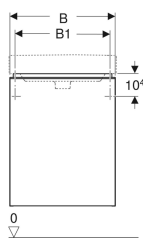

Vlastnosti

- Závěsná
- S jedněmi dvířky
- Madlo k otevírání
- Dvířka s tichým dovíráním

- S jednou nastavitelnou poličkou
- Ochrana proti vlhkosti
- Dodáváno smontované

Technické údaje

Materiál | Vysoce komprimovaná třívrstvá dřevotřísková deska

Obsah dodávky

- Skříňka pod umývatko
- Upevňovací materiál

Pol. č.	Barva / povrch	B	B1	B2	Šířka umy vadla	H	T	Dveře	
500.351.00.1	Korpus a přední strana: bílá / lakovaná s vysokým leskem Madlo: bílé / prášková barva matná	44.2 cm	39.3 cm	37.2 cm	45 cm	61.7 cm	35.6 cm	Závěsy vlevo	Nové
500.364.00.1	Korpus a přední strana: bílá / lakovaná s vysokým leskem Madlo: bílé / prášková barva matná	49.2 cm	42.2 cm	42.2 cm	50 cm	61.7 cm	40.6 cm	Závěsy vlevo	Nové
500.351.JK.1	Korpus a přední strana: láva / lakovaná matná Madlo: láva / prášková barva matná	44.2 cm	39.3 cm	37.2 cm	45 cm	61.7 cm	35.6 cm	Závěsy vlevo	Nové
500.364.JK.1	Korpus a přední strana: láva / lakovaná matná Madlo: láva / prášková barva matná	49.2 cm	42.2 cm	42.2 cm	50 cm	61.7 cm	40.6 cm	Závěsy vlevo	Nové
500.351.JL.1	Korpus a přední strana: písková šedá / lakované s vysokým leskem Madlo: písková šedá / prášková barva matná	44.2 cm	39.3 cm	37.2 cm	45 cm	61.7 cm	35.6 cm	Závěsy vlevo	Nové
500.364.JL.1	Korpus a přední strana: písková šedá / lakované s vysokým leskem Madlo: písková šedá / prášková barva matná	49.2 cm	42.2 cm	42.2 cm	50 cm	61.7 cm	40.6 cm	Závěsy vlevo	Nové
500.351.JR.1	Korpus a přední strana: ořech hickory / melamin se strukturou dřeva Madlo: láva / prášková barva matná	44.2 cm	39.3 cm	37.2 cm	45 cm	61.7 cm	35.6 cm	Závěsy vlevo	Nové
500.364.JR.1	Korpus a přední strana: ořech hickory / melamin se strukturou dřeva Madlo: láva / prášková barva matná	49.2 cm	42.2 cm	42.2 cm	50 cm	61.7 cm	40.6 cm	Závěsy vlevo	Nové
500.363.00.1	Korpus a přední strana: bílá / lakovaná s vysokým leskem Madlo: bílé / prášková barva matná	49.2 cm	42.2 cm	42.2 cm	50 cm	61.7 cm	40.6 cm	Závěsy vpravo	Nové
500.350.00.1	Korpus a přední strana: bílá / lakovaná s vysokým leskem Madlo: bílé / prášková barva matná	44.2 cm	39.3 cm	37.2 cm	45 cm	61.7 cm	35.6 cm	Závěsy vpravo	Nové
500.350.JK.1	Korpus a přední strana: láva / lakovaná matná Madlo: láva / prášková barva matná	44.2 cm	39.3 cm	37.2 cm	45 cm	61.7 cm	35.6 cm	Závěsy vpravo	Nové
500.363.JK.1	Korpus a přední strana: láva / lakovaná matná Madlo: láva / prášková barva matná	49.2 cm	42.2 cm	42.2 cm	50 cm	61.7 cm	40.6 cm	Závěsy vpravo	Nové