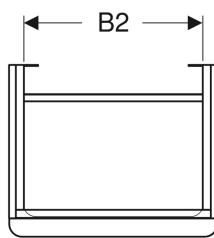

Vlastnosti

- Závěsná
- S jedněmi dvířky
- Madlo k otevírání
- Dvířka s tichým dovíráním

- S jednou nastavitelnou poličkou
- Ochrana proti vlhkosti
- Dodáváno smontované

Technické údaje

Materiál | Vysoce komprimovaná třívrstvá dřevotřísková deska

Obsah dodávky

- Skříňka pod umývatko
- Upevňovací materiál

Pol. č.	Barva / povrch	B	B1	B2	Šířka umy vadla	H	T	Dveře	
500.351.00.1	Korpus a přední strana: bílá / lakovaná s vysokým leskem Madlo: bílé / prášková barva matná	44.2 cm	39.3 cm	37.2 cm	45 cm	61.7 cm	35.6 cm	Závěsy vlevo	Nové
500.364.00.1	Korpus a přední strana: bílá / lakovaná s vysokým leskem Madlo: bílé / prášková barva matná	49.2 cm	42.2 cm	42.2 cm	50 cm	61.7 cm	40.6 cm	Závěsy vlevo	Nové
500.351.JK.1	Korpus a přední strana: láva / lakovaná matná Madlo: láva / prášková barva matná	44.2 cm	39.3 cm	37.2 cm	45 cm	61.7 cm	35.6 cm	Závěsy vlevo	Nové
500.364.JK.1	Korpus a přední strana: láva / lakovaná matná Madlo: láva / prášková barva matná	49.2 cm	42.2 cm	42.2 cm	50 cm	61.7 cm	40.6 cm	Závěsy vlevo	Nové
500.351.JL.1	Korpus a přední strana: písková šedá / lakované s vysokým leskem Madlo: písková šedá / prášková barva matná	44.2 cm	39.3 cm	37.2 cm	45 cm	61.7 cm	35.6 cm	Závěsy vlevo	Nové
500.364.JL.1	Korpus a přední strana: písková šedá / lakované s vysokým leskem Madlo: písková šedá / prášková barva matná	49.2 cm	42.2 cm	42.2 cm	50 cm	61.7 cm	40.6 cm	Závěsy vlevo	Nové
500.351.JR.1	Korpus a přední strana: ořech hickory / melamin se strukturou dřeva Madlo: láva / prášková barva matná	44.2 cm	39.3 cm	37.2 cm	45 cm	61.7 cm	35.6 cm	Závěsy vlevo	Nové
500.364.JR.1	Korpus a přední strana: ořech hickory / melamin se strukturou dřeva Madlo: láva / prášková barva matná	49.2 cm	42.2 cm	42.2 cm	50 cm	61.7 cm	40.6 cm	Závěsy vlevo	Nové
500.363.00.1	Korpus a přední strana: bílá / lakovaná s vysokým leskem Madlo: bílé / prášková barva matná	49.2 cm	42.2 cm	42.2 cm	50 cm	61.7 cm	40.6 cm	Závěsy vpravo	Nové
500.350.00.1	Korpus a přední strana: bílá / lakovaná s vysokým leskem Madlo: bílé / prášková barva matná	44.2 cm	39.3 cm	37.2 cm	45 cm	61.7 cm	35.6 cm	Závěsy vpravo	Nové
500.350.JK.1	Korpus a přední strana: láva / lakovaná matná Madlo: láva / prášková barva matná	44.2 cm	39.3 cm	37.2 cm	45 cm	61.7 cm	35.6 cm	Závěsy vpravo	Nové
500.363.JK.1	Korpus a přední strana: láva / lakovaná matná Madlo: láva / prášková barva matná	49.2 cm	42.2 cm	42.2 cm	50 cm	61.7 cm	40.6 cm	Závěsy vpravo	Nové