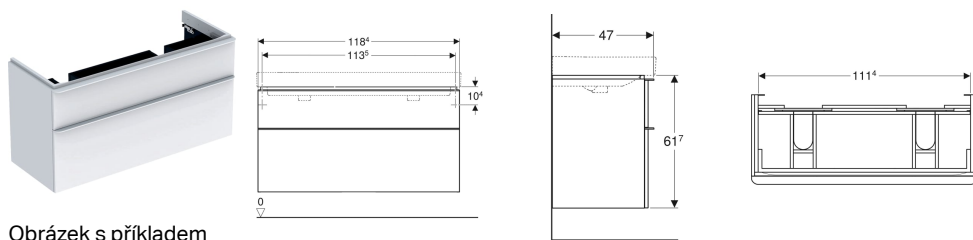

## Skříňka pod dvojité umyvadlo Geberit Smyle Square, se dvěma zásuvkami

Obrázek s příkladem

### Vlastnosti

- Závěsná
- Se dvěma zásuvkami
- Madlo k otevírání
- Zásuvka s tichým dovíráním

- Ochrana proti vlhkosti
- Rám zásuvky z kovu
- Dodáváno smontované

### Obsah dodávky

- Skříňka pro dvojité umyvadlo
- Upevňovací materiál

Pol. č.	Barva / povrch	B	Šířka umyvadla	H	T	
500.356.00.1	Korpus a přední strana: bílá / lakovaná s vysokým leskem Madlo: bílé / prášková barva matná	118.4 cm	120 cm	61.7 cm	47 cm	Nové
500.356.JK.1	Korpus a přední strana: láva / lakovaná matná Madlo: láva / prášková barva matná	118.4 cm	120 cm	61.7 cm	47 cm	Nové
500.356.JL.1	Korpus a přední strana: písková šedá / lakované s vysokým leskem Madlo: písková šedá / prášková barva matná	118.4 cm	120 cm	61.7 cm	47 cm	Nové
500.356.JR.1	Korpus a přední strana: ořech hickory / melamin se strukturou dřeva Madlo: láva / prášková barva matná	118.4 cm	120 cm	61.7 cm	47 cm	Nové