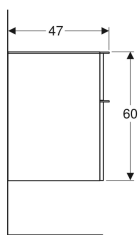

## Boční skříňka Geberit Smyle Square se dvěma zásuvkami

Obrázek s příkladem