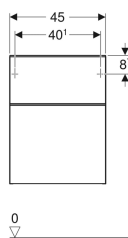

## Boční skříňka Geberit Smyle Square se dvěma zásuvkami

Obrázek s příkladem

### Vlastnosti

- Závěsná
- Lze spojit se skříňkou pod umyvadlo
- Se dvěma zásuvkami
- Madlo k otevírání
- Zásuvka s tichým dovíráním

- Ochrana proti vlhkosti
- Rám zásuvky z kovu
- Krycí deska ze skla
- Dodáváno smontované