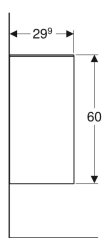

## Boční skříňka Geberit Smyle Square otevřená

Obrázek s příkladem

### Vlastnosti

- Závěsná
- Lze spojit se středně vysokou skříňkou a vytvořit vysokou skříň
- S jednou nastavitelnou policičkou
- Ochrana proti vlhkosti

- Krycí deska ze skla
- Dodáváno smontované