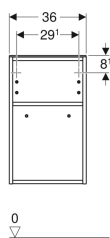

## Boční skříňka Geberit Smyle Square otevřená

Obrázek s příkladem

### Vlastnosti

- Závěsná
- Lze spojit se středně vysokou skříňkou a vytvořit vysokou skříň
- S jednou nastavitelnou policičkou
- Ochrana proti vlhkosti

- Krycí deska ze skla
- Dodáváno smontované