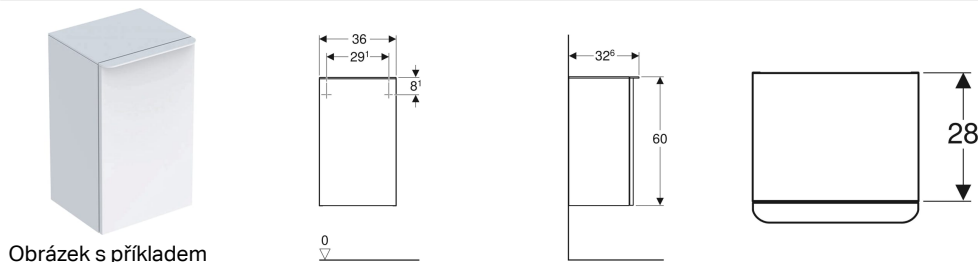

## Boční skříňka Geberit Smyle Square s jedněmi dvířky

Obrázek s příkladem

### Vlastnosti

- Závěsná
- Lze spojit se středně vysokou skříňkou a vytvořit vysokou skříň
- S jedněmi dvířky
- Madlo k otevírání
- Dvířka s tichým dovíráním

- S jednou nastavitelnou poličkou
- Ochrana proti vlhkosti
- Krycí deska ze skla
- Dodáváno smontované

### Obsah dodávky

- Boční skříňka
- Upevňovací materiál

Pol. č.	Barva / povrch	B	H	T	Dveře	
500.360.00.1	Korpus a přední strana: bílá / lakovaná s vysokým leskem Madlo: bílé / prášková barva matná	36 cm	60 cm	32.6 cm	Závěsy vlevo	Nové
500.359.00.1	Korpus a přední strana: bílá / lakovaná s vysokým leskem Madlo: bílé / prášková barva matná	36 cm	60 cm	32.6 cm	Závěsy vpravo	Nové
500.359.JK.1	Korpus a přední strana: láva / lakovaná matná Madlo: láva / prášková barva matná	36 cm	60 cm	32.6 cm	Závěsy vpravo	Nové
500.360.JK.1	Korpus a přední strana: láva / lakovaná matná Madlo: láva / prášková barva matná	36 cm	60 cm	32.6 cm	Závěsy vlevo	Nové
500.359.JL.1	Korpus a přední strana: písková šedá / lakované s vysokým leskem Madlo: písková šedá / prášková barva matná	36 cm	60 cm	32.6 cm	Závěsy vpravo	Nové
500.360.JL.1	Korpus a přední strana: písková šedá / lakované s vysokým leskem Madlo: písková šedá / prášková barva matná	36 cm	60 cm	32.6 cm	Závěsy vlevo	Nové
500.359.JR.1	Korpus a přední strana: ořech hickory / melamin se strukturou dřeva Madlo: láva / prášková barva matná	36 cm	60 cm	32.6 cm	Závěsy vpravo	Nové
500.360.JR.1	Korpus a přední strana: ořech hickory / melamin se strukturou dřeva Madlo: láva / prášková barva matná	36 cm	60 cm	32.6 cm	Závěsy vlevo	Nové