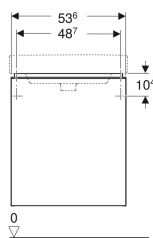

Skříňka pod umyvadlo Geberit Smyle Square, s jedněmi dvířky

Obrázek s příkladem

Vlastnosti

- Závěsná
- S jedněmi dvířky
- Madlo k otevírání
- Dvířka s tichým dovíráním

- S jednou nastavitelnou poličkou
- Ochrana proti vlhkosti
- Dodáváno smontované

Technické údaje

Materiál | Vysoce komprimovaná třívrstvá dřevotřísková deska

Obsah dodávky

- Skříňka pod umyvadlo
- Upevňovací materiál

Pol. č.	Barva / povrch	B	Šířka umyvadla	H	T	Dveře	
500.366.00.1	Korpus a přední strana: bílá / lakovaná s vysokým leskem Madlo: bílé / prášková barva matná	53.6 cm	55 cm	61.7 cm	43.3 cm	Závěsy vlevo	Nové
500.365.00.1	Korpus a přední strana: bílá / lakovaná s vysokým leskem Madlo: bílé / prášková barva matná	53.6 cm	55 cm	61.7 cm	43.3 cm	Závěsy vpravo	Nové
500.365.JK.1	Korpus a přední strana: láva / lakovaná matná Madlo: láva / prášková barva matná	53.6 cm	55 cm	61.7 cm	43.3 cm	Závěsy vpravo	Nové
500.366.JK.1	Korpus a přední strana: láva / lakovaná matná Madlo: láva / prášková barva matná	53.6 cm	55 cm	61.7 cm	43.3 cm	Závěsy vlevo	Nové
500.365.JL.1	Korpus a přední strana: písková šedá / lakované s vysokým leskem Madlo: písková šedá / prášková barva matná	53.6 cm	55 cm	61.7 cm	43.3 cm	Závěsy vpravo	Nové
500.366.JL.1	Korpus a přední strana: písková šedá / lakované s vysokým leskem Madlo: písková šedá / prášková barva matná	53.6 cm	55 cm	61.7 cm	43.3 cm	Závěsy vlevo	Nové
500.365.JR.1	Korpus a přední strana: ořech hickory / melamin se strukturou dřeva Madlo: láva / prášková barva matná	53.6 cm	55 cm	61.7 cm	43.3 cm	Závěsy vpravo	Nové
500.366.JR.1	Korpus a přední strana: ořech hickory / melamin se strukturou dřeva Madlo: láva / prášková barva matná	53.6 cm	55 cm	61.7 cm	43.3 cm	Závěsy vlevo	Nové