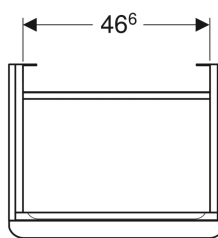

Skříňka pod umyvadlo Geberit Smyle Square, s jedněmi dvířky

Obrázek s příkladem

Vlastnosti

- Závěsná
- S jedněmi dvířky
- Madlo k otevírání
- Dvířka s tichým dovíráním

- S jednou nastavitelnou poličkou
- Ochrana proti vlhkosti
- Dodáváno smontované

Technické údaje

Materiál | Vysoce komprimovaná třívrstvá dřevotřísková deska

Obsah dodávky

- Skříňka pod umyvadlo
- Upevňovací materiál

Pol. č.	Barva / povrch	B	Šířka umyvadla	H	T	Dveře	
500.366.00.1	Korpus a přední strana: bílá / lakovaná s vysokým leskem Madlo: bílé / prášková barva matná	53.6 cm	55 cm	61.7 cm	43.3 cm	Závěsy vlevo	Nové
500.365.00.1	Korpus a přední strana: bílá / lakovaná s vysokým leskem Madlo: bílé / prášková barva matná	53.6 cm	55 cm	61.7 cm	43.3 cm	Závěsy vpravo	Nové
500.365.JK.1	Korpus a přední strana: láva / lakovaná matná Madlo: láva / prášková barva matná	53.6 cm	55 cm	61.7 cm	43.3 cm	Závěsy vpravo	Nové
500.366.JK.1	Korpus a přední strana: láva / lakovaná matná Madlo: láva / prášková barva matná	53.6 cm	55 cm	61.7 cm	43.3 cm	Závěsy vlevo	Nové
500.365.JL.1	Korpus a přední strana: písková šedá / lakované s vysokým leskem Madlo: písková šedá / prášková barva matná	53.6 cm	55 cm	61.7 cm	43.3 cm	Závěsy vpravo	Nové
500.366.JL.1	Korpus a přední strana: písková šedá / lakované s vysokým leskem Madlo: písková šedá / prášková barva matná	53.6 cm	55 cm	61.7 cm	43.3 cm	Závěsy vlevo	Nové
500.365.JR.1	Korpus a přední strana: ořech hickory / melamin se strukturou dřeva Madlo: láva / prášková barva matná	53.6 cm	55 cm	61.7 cm	43.3 cm	Závěsy vpravo	Nové
500.366.JR.1	Korpus a přední strana: ořech hickory / melamin se strukturou dřeva Madlo: láva / prášková barva matná	53.6 cm	55 cm	61.7 cm	43.3 cm	Závěsy vlevo	Nové