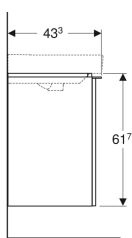

Skříňka pod umyvadlo Geberit Smyle Square, s jedněmi dvířky

Obrázek s příkladem

Vlastnosti

- Závěsná
- S jedněmi dvířky
- Madlo k otevírání
- Dvířka s tichým dovíráním

- S jednou nastavitelnou poličkou
- Ochrana proti vlhkosti
- Dodáváno smontované

Technické údaje

Materiál | Vysoce komprimovaná třívrstvá dřevotřísková deska

Obsah dodávky

- Skříňka pod umyvadlo
- Upevňovací materiál

Pol. č.	Barva / povrch	B	Šířka umyvadla	H	T	Dveře	
500.366.00.1	Korpus a přední strana: bílá / lakovaná s vysokým leskem Madlo: bílé / prášková barva matná	53.6 cm	55 cm	61.7 cm	43.3 cm	Závěsy vlevo	Nové
500.365.00.1	Korpus a přední strana: bílá / lakovaná s vysokým leskem Madlo: bílé / prášková barva matná	53.6 cm	55 cm	61.7 cm	43.3 cm	Závěsy vpravo	Nové
500.365.JK.1	Korpus a přední strana: láva / lakovaná matná Madlo: láva / prášková barva matná	53.6 cm	55 cm	61.7 cm	43.3 cm	Závěsy vpravo	Nové
500.366.JK.1	Korpus a přední strana: láva / lakovaná matná Madlo: láva / prášková barva matná	53.6 cm	55 cm	61.7 cm	43.3 cm	Závěsy vlevo	Nové
500.365.JL.1	Korpus a přední strana: písková šedá / lakované s vysokým leskem Madlo: písková šedá / prášková barva matná	53.6 cm	55 cm	61.7 cm	43.3 cm	Závěsy vpravo	Nové
500.366.JL.1	Korpus a přední strana: písková šedá / lakované s vysokým leskem Madlo: písková šedá / prášková barva matná	53.6 cm	55 cm	61.7 cm	43.3 cm	Závěsy vlevo	Nové
500.365.JR.1	Korpus a přední strana: ořech hickory / melamin se strukturou dřeva Madlo: láva / prášková barva matná	53.6 cm	55 cm	61.7 cm	43.3 cm	Závěsy vpravo	Nové
500.366.JR.1	Korpus a přední strana: ořech hickory / melamin se strukturou dřeva Madlo: láva / prášková barva matná	53.6 cm	55 cm	61.7 cm	43.3 cm	Závěsy vlevo	Nové