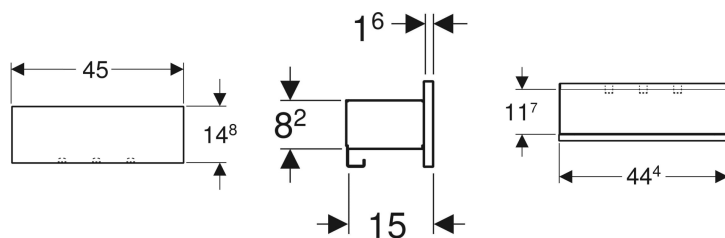

Nástěnná polička Geberit Smyle Square

Obrázek s příkladem

Vlastnosti

- Závěsná
- Se třemi háčky na ručníky
- Ochrana proti vlhkosti

- Dodáváno smontované

Technické údaje

Materiál | Vysoce komprimovaná třívrstvá dřevotřísková deska

Obsah dodávky

- Nástěnná polička

- Upevňovací materiál

Pol. č.	Barva / povrch	B	H	T	
500.362.00.1	Korpus: láva/prášková barva matná Čelo: lakované s vysokým leskem / bílé	45 cm	14.8 cm	15 cm	Nové
500.362.JK.1	Korpus: láva/prášková barva matná Čelo: matně lakované / láva	45 cm	14.8 cm	15 cm	Nové
500.362.JL.1	Korpus: láva/prášková barva matná Čelo: lakované s vysokým leskem / pískově šedá	45 cm	14.8 cm	15 cm	Nové
500.362.JR.1	Korpus: láva/prášková barva matná Čelo: melamín so štruktúrou dreva / orech hickory	45 cm	14.8 cm	15 cm	Nové