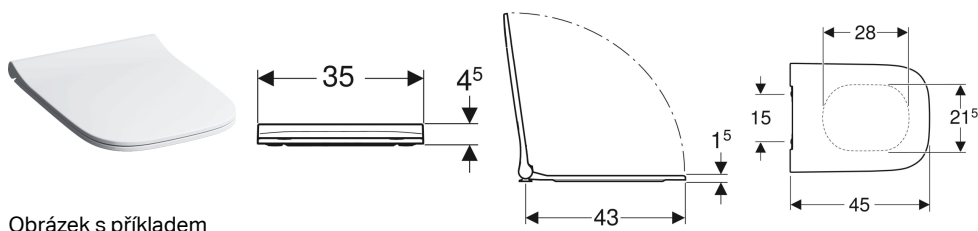

WC sedátko Geberit Smyle Square, tenký design, sendvičový tvar

Obrázek s příkladem

Vlastnosti

- Tenký design
- Sendvičový tvar

- Antibakteriální

Technické údaje

Materiál

Duroplast

Pol. č.	Barva / p ovrch	Vzdálenost u pevnění	Rychloupínací kloubové závěsy	Automatika s puštění	Upevn ění	Materiál závěsu	
500.688.01.1	Bílá	15 cm	Ano	Ano	Seshora	Mosaz pochromovaná	Nové
500.240.01.1	Bílá		Ne	Ano	Seshora	Mosaz pochromovaná	Nové
500.239.01.1	Bílá		Ne	Ne	Seshora	Mosaz pochromovaná	Nové