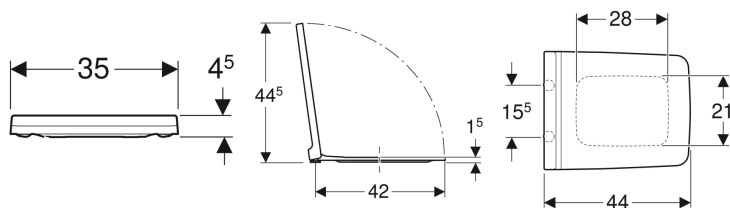

**WC sedátko Geberit Xenos<sup>2</sup>**

Obrázek s příkladem

**Vlastnosti**

- Překrývající WC víko

**Technické údaje**

Materiál	Duroplast
Vzdálenost upevnění	15.5 cm

Pol. č.	Barva / povrch	Rychloupínací kloubové závěsy	Automatika spuštění	Upevnění	Materiál závěsu
500.833.01.1	Bílá / Lesklý	Ano	Ano	Seshora	Mosaz pochromovaná
500.537.01.1	Bílá / Lesklý	Ne	Ano	Seshora	Mosaz pochromovaná