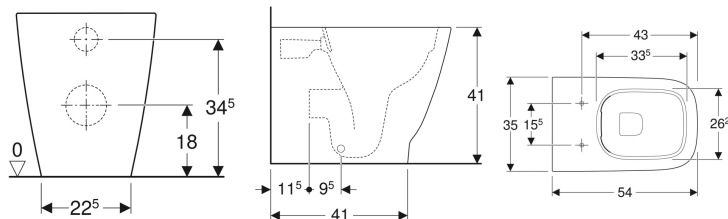

Stojící WC s hlubokým splachováním Geberit Smyle Square, vzadu rovné ke stěně, uzavřený tvar, Rimfree

Obrázek s příkladem

Účel použití

- Pro splachovací nádržky pod omítku

Vlastnosti

- Stojící na podlaze
- K přisazení ke stěně
- WC s hlubokým splachováním
- Rimfree

- Typ 1, objem velkého spláchnutí 6 / 5 / 4 l, podle EN 997
- Horizontální nebo vertikální vývod
- Typ 2 podle EN 997
- Splachuje se 4,5 l
- Uzavřený tvar
- Skryté upevnění

Technické údaje

Materiál

Sanitární keramika

Obsah dodávky

- Upevňovací materiál

Nutno objednat zvlášť

- WC sedátko

Pol. č.	Barva / povrch	B	H	T	Odtok	
500.840.00.1	Bílá	35 cm	41 cm	54 cm	Horizontal or vertical	Nové