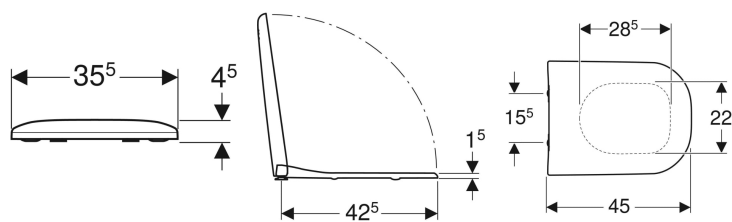

## WC sedátko Geberit Smyle

Obrázek s příkladem

### Vlastnosti

- Překrývající WC víko

### Technické údaje

Materiál

Duroplast

Pol. č.	Barva / povrch	Vzdálenost u pevnění	Rychloupínací kloubové závěsy	Automatika s puštěním	Upevnění	Materiál závěsu	
500.979.01.1	Bílá	15.5 cm	Ano	Ano	Seshora	Mosaz pochromovaná	Nové
500.236.01.1	Bílá	15.5 cm	Ne	Ano	Seshora	Mosaz pochromovaná	Nové
500.235.01.1	Bílá	15.5 cm	Ne	Ne	Seshora	Mosaz pochromovaná	Nové