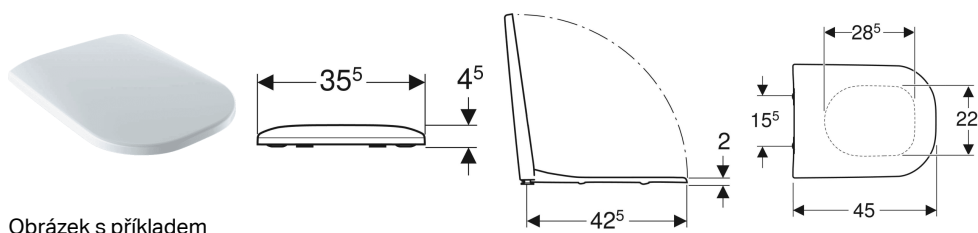

WC sedátko Geberit Smyle, hranatý okraj

Obrázek s příkladem

Vlastnosti

- Překrývající WC víko
- Rohy hranaté

Technické údaje

Materiál

| Duroplast

Pol. č.	Barva / povrch	Vzdálenost u pevnění	Rychloupínací kloubové závěsy	Automatika s puštěním	Upevnění	Materiál závěsu	
500.980.01.1	Bílá	15.5 cm	Ano	Ano	Seshora	Mosaz pochromovaná	Nové
500.233.01.1	Bílá	15.5 cm	Ne	Ano	Seshora	Mosaz pochromovaná	Nové
500.234.01.1	Bílá	15.5 cm	Ne	Ne	Seshora	Mosaz pochromovaná	Nové