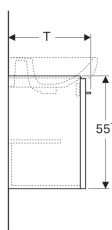

Skříňka pod umyvadlo Geberit Selnova Square, s jedněmi dvířky

Obrázek s příkladem

Vlastnosti

- Závěsná
- S jedněmi dvířky
- Madlo k otevírání
- Dvířka s tichým dovíráním
- S pevnou poličkou
- Strana připevnění závěsu vlevo nebo vpravo
- Ochrana proti vlhkosti

- Dodáváno smontované

Technické údaje

Materiál | Vysoce komprimovaná třívrstvá dřevotřísková deska

Obsah dodávky

- Upevňovací materiál
- Madlo

Pol. č.	Barva / povrch	B	B1	B2	Šířka umyvadla	H	T	
500.178.01.1	Bílá / Lakované s vysokým leskem	46.4 cm	41.8 cm	32.2 cm	55 cm	55.7 cm	40.6 cm	datasheet:indicator-new
500.179.01.1	Bílá / Lakované s vysokým leskem	49.3 cm	44.8 cm	46.1 cm	60 cm	55.7 cm	42.6 cm	datasheet:indicator-new
500.180.01.1	Bílá / Lakované s vysokým leskem	54.4 cm	49.9 cm	54.2 cm	65 cm	55.7 cm	44.6 cm	datasheet:indicator-new
501.398.JK.1	Láva / Lak matný	54.4 cm	49.9 cm	54.2 cm	65 cm	55.7 cm	44.6 cm	datasheet:indicator-new
501.399.JK.1	Láva / Lak matný	49.3 cm	44.8 cm	46.1 cm	60 cm	55.7 cm	42.6 cm	datasheet:indicator-new
501.411.JK.1	Láva / Lak matný	46.4 cm	41.8 cm	32.2 cm	55 cm	55.7 cm	40.6 cm	datasheet:indicator-new