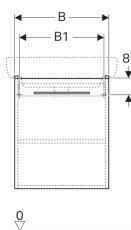

Skříňka pod umyvadlo Geberit Selnova Square, s jedněmi dvířky

Obrázek s příkladem

Vlastnosti

- Závěsná
- S jedněmi dvířky
- Madlo k otevírání
- Dvířka s tichým dovíráním
- S pevnou poličkou
- Strana připevnění závěsu vlevo nebo vpravo
- Ochrana proti vlhkosti

- Dodáváno smontované

Technické údaje

Materiál | Vysoce komprimovaná třívrstvá dřevotřísková deska

Obsah dodávky

- Upevňovací materiál
- Madlo

Pol. č.	Barva / povrch	B	B1	B2	Šířka umyvadla	H	T	
500.178.01.1	Bílá / Lakované s vysokým leskem	46.4 cm	41.8 cm	32.2 cm	55 cm	55.7 cm	40.6 cm	datasheet:indicator-new
500.179.01.1	Bílá / Lakované s vysokým leskem	49.3 cm	44.8 cm	46.1 cm	60 cm	55.7 cm	42.6 cm	datasheet:indicator-new
500.180.01.1	Bílá / Lakované s vysokým leskem	54.4 cm	49.9 cm	54.2 cm	65 cm	55.7 cm	44.6 cm	datasheet:indicator-new
501.398.JK.1	Láva / Lak matný	54.4 cm	49.9 cm	54.2 cm	65 cm	55.7 cm	44.6 cm	datasheet:indicator-new
501.399.JK.1	Láva / Lak matný	49.3 cm	44.8 cm	46.1 cm	60 cm	55.7 cm	42.6 cm	datasheet:indicator-new
501.411.JK.1	Láva / Lak matný	46.4 cm	41.8 cm	32.2 cm	55 cm	55.7 cm	40.6 cm	datasheet:indicator-new