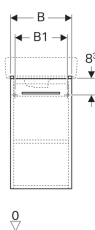

## Skříňka pod umyvátko Geberit Selnova Square, s 1 dvířky

Obrázek s příkladem

### Obsah dodávky

- Upevňovací materiál
- Madlo

Pol. č.	Barva / povrch	B	B1	B2	Šířka umyvadla	H	T	
500.158.01.1	Bílá / Lakované s vysokým leskem	30.3 cm	25.8 cm	27.1 cm	36 cm	55.7 cm	25.4 cm	datasheet:indicator-new
500.176.01.1	Bílá / Lakované s vysokým leskem	37.6 cm	32.9 cm	34.4 cm	45 cm	55.7 cm	32.9 cm	datasheet:indicator-new
500.177.01.1	Bílá / Lakované s vysokým leskem	41.8 cm	37 cm	38.6 cm	50 cm	55.7 cm	38.6 cm	datasheet:indicator-new
501.394.JK.1	Láva / Lak matný	41.8 cm	37 cm	38.6 cm	50 cm	55.7 cm	38.6 cm	datasheet:indicator-new
501.396.JK.1	Láva / Lak matný	37.6 cm	32.9 cm	34.4 cm	45 cm	55.7 cm	32.9 cm	datasheet:indicator-new
501.397.JK.1	Láva / Lak matný	30.3 cm	25.8 cm	27.1 cm	36 cm	55.7 cm	25.4 cm	datasheet:indicator-new