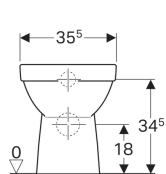

Stojící WC Geberit Selnova Square s hlubokým splachováním, vzadu rovné ke stěně, částečně uzavřený tvar, Rimfree

Obrázek s příkladem

Vlastnosti

- Stojící na podlaze
- K přisazení ke stěně
- WC s hlubokým splachováním
- Rimfree
- Horizontální nebo vertikální vývod
- Typ 1, objem velkého spláchnutí 6 / 4 l, podle EN 997
- Typ 2 podle EN 997
- Částečně uzavřený tvar

Technické údaje

Materiál | Sanitární keramika

Obsah dodávky

- Upevňovací materiál

Lze objednat dodatečně

- WC sedátko

Pol. č.	Barva / povrch	B	H	T	
500.153.01.1	Bílá	35.5 cm	40 cm	53 cm	datasheet:indicator-new