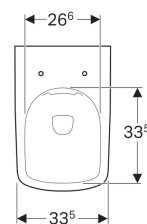

Stojící WC Geberit Selnova Square s hlubokým splachováním, vzadu rovné ke stěně, částečně uzavřený tvar, Rimfree

Obrázek s příkladem

Vlastnosti

- Stojící na podlaze
- K přisazení ke stěně
- WC s hlubokým splachováním
- Rimfree
- Horizontální nebo vertikální vývod
- Typ 1, objem velkého spláchnutí 6 / 4 l, podle EN 997
- Typ 2 podle EN 997
- Částečně uzavřený tvar

Technické údaje

Materiál | Sanitární keramika

Obsah dodávky

- Upevňovací materiál

Lze objednat dodatečně

- WC sedátko

Pol. č.	Barva / povrch	B	H	T	
500.153.01.1	Bílá	35.5 cm	40 cm	53 cm	datasheet:indicator-new