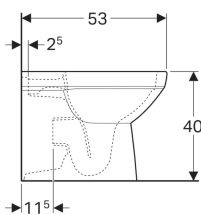

Stojící WC Geberit Selnova Square s hlubokým splachováním, vzadu rovné ke stěně, částečně uzavřený tvar, Rimfree

Obrázek s příkladem

Vlastnosti

- Stojící na podlaze
- K přisazení ke stěně
- WC s hlubokým splachováním
- Rimfree
- Horizontální nebo vertikální vývod
- Typ 1, objem velkého spláchnutí 6 / 4 l, podle EN 997
- Typ 2 podle EN 997
- Částečně uzavřený tvar

Technické údaje

Materiál | Sanitární keramika

Obsah dodávky

- Upevňovací materiál

Lze objednat dodatečně

- WC sedátko

Pol. č.	Barva / povrch	B	H	T	
500.153.01.1	Bílá	35.5 cm	40 cm	53 cm	datasheet:indicator-new