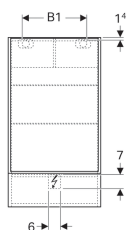

Zrcadlová skříňka Geberit Selnova Square, 1 dvířka a 1 sklopné dvířka

Obrázek s příkladem

Vlastnosti

- Závěsná
- S dveřmi a sklopnými dveřmi
- Dvířka s tichým dovíráním
- Sklopná dvířka s mechanismem push-to-open
- Se dvěma vkladacími poličkami
- Strana připevnění závěsu vlevo nebo vpravo
- Dodáváno smontované

Technické údaje

Materiál | Vysoce komprimovaná třívrstvá dřevotřísková deska

Obsah dodávky

- Upevňovací materiál
- 2 vkladací poličky

Pol. č.	Barva / povrch	B	B1	H	T	
500.155.01.1	Bílá / Lakované s vysokým leskem	41.8 cm	42.4 cm	85 cm	17.6 cm	datasheet:indicator-new
501.412.JK.1	Láva / Lak matný	41.8 cm	42.4 cm	85 cm	17.6 cm	datasheet:indicator-new
500.156.01.1	Bílá / Lakované s vysokým leskem	47 cm	32.4 cm	85 cm	17.6 cm	datasheet:indicator-new
501.413.JK.1	Láva / Lak matný	47 cm	32.4 cm	85 cm	17.6 cm	datasheet:indicator-new
500.157.01.1	Bílá / Lakované s vysokým leskem	49.3 cm	32.4 cm	85 cm	17.6 cm	datasheet:indicator-new
501.414.JK.1	Láva / Lak matný	49.3 cm	32.4 cm	85 cm	17.6 cm	datasheet:indicator-new