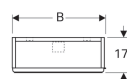

Zrcadlová skříňka Geberit Selnova Square, 1 dvířka a 1 sklopné dvířka

Obrázek s příkladem

Vlastnosti

- Závěsná
- S dveřmi a sklopnými dveřmi
- Dvířka s tichým dovíráním
- Sklopná dvířka s mechanismem push-to-open
- Se dvěma vkladacími poličkami
- Strana připevnění závěsu vlevo nebo vpravo
- Dodáváno smontované

Technické údaje

Materiál | Vysoce komprimovaná třívrstvá dřevotřísková deska

Obsah dodávky

- Upevňovací materiál
- 2 vkladací poličky

Pol. č.	Barva / povrch	B	B1	H	T	
500.155.01.1	Bílá / Lakované s vysokým leskem	41.8 cm	42.4 cm	85 cm	17.6 cm	datasheet:indicator-new
501.412.JK.1	Láva / Lak matný	41.8 cm	42.4 cm	85 cm	17.6 cm	datasheet:indicator-new
500.156.01.1	Bílá / Lakované s vysokým leskem	47 cm	32.4 cm	85 cm	17.6 cm	datasheet:indicator-new
501.413.JK.1	Láva / Lak matný	47 cm	32.4 cm	85 cm	17.6 cm	datasheet:indicator-new
500.157.01.1	Bílá / Lakované s vysokým leskem	49.3 cm	32.4 cm	85 cm	17.6 cm	datasheet:indicator-new
501.414.JK.1	Láva / Lak matný	49.3 cm	32.4 cm	85 cm	17.6 cm	datasheet:indicator-new