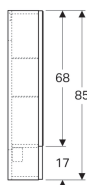

Zrcadlová skříňka Geberit Selnova Square, 1 dvířka a 1 sklopné dvířka

Obrázek s příkladem

Vlastnosti

- Závěsná
- S dveřmi a sklopnými dveřmi
- Dvířka s tichým dovíráním
- Sklopná dvířka s mechanismem push-to-open
- Se dvěma vkladacími poličkami
- Strana připevnění závěsu vlevo nebo vpravo
- Dodáváno smontované

Technické údaje

Materiál | Vysoce komprimovaná třívrstvá dřevotřísková deska

Obsah dodávky

- Upevňovací materiál
- 2 vkladací poličky

Pol. č.	Barva / povrch	B	B1	H	T	
500.155.01.1	Bílá / Lakované s vysokým leskem	41.8 cm	42.4 cm	85 cm	17.6 cm	datasheet:indicator-new
501.412.JK.1	Láva / Lak matný	41.8 cm	42.4 cm	85 cm	17.6 cm	datasheet:indicator-new
500.156.01.1	Bílá / Lakované s vysokým leskem	47 cm	32.4 cm	85 cm	17.6 cm	datasheet:indicator-new
501.413.JK.1	Láva / Lak matný	47 cm	32.4 cm	85 cm	17.6 cm	datasheet:indicator-new
500.157.01.1	Bílá / Lakované s vysokým leskem	49.3 cm	32.4 cm	85 cm	17.6 cm	datasheet:indicator-new
501.414.JK.1	Láva / Lak matný	49.3 cm	32.4 cm	85 cm	17.6 cm	datasheet:indicator-new