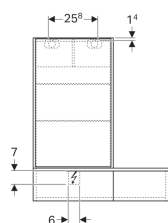

Zrcadlová skříňka Geberit Selnova Square, 1 dvířka a 2 sklopné dvířka

Obrázek s příkladem

Vlastnosti

- Závěsná
- S jedněmi dvířky a dvěma sklopnými dvířky
- Dvířka s tichým dovíráním
- Sklopná dvířka s mechanismem push-to-open
- Se dvěma vkladacími poličkami
- Strana připevnění závěsu vlevo nebo vpravo
- Dodáváno smontované

Technické údaje

Materiál | Vysoce komprimovaná třívrstvá dřevotřísková deska

Obsah dodávky

- Upevňovací materiál
- 2 vkladací poličky

Pol. č.	Barva / povrch	B	B1	H	T	
500.185.01.1	Bílá / Lakované s vysokým leskem	70.8 cm	25.8 cm	85 cm	17.6 cm	datasheet:indicator-new
501.391.JK.1	Láva / Lak matný	70.8 cm	25.8 cm	85 cm	17.6 cm	datasheet:indicator-new
500.186.01.1	Bílá / Lakované s vysokým leskem	70.8 cm	25.8 cm	85 cm	17.6 cm	datasheet:indicator-new
501.390.JK.1	Láva / Lak matný	70.8 cm	25.8 cm	85 cm	17.6 cm	datasheet:indicator-new