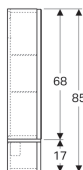

Zrcadlová skříňka Geberit Selnova Square, 1 dvířka a 2 sklopné dvířka

Obrázek s příkladem

Vlastnosti

- Závěsná
- S jedněmi dvířky a dvěma sklopnými dvířky
- Dvířka s tichým dovíráním
- Sklopná dvířka s mechanismem push-to-open
- Se dvěma vkladacími poličkami
- Strana připevnění závěsu vlevo nebo vpravo
- Dodáváno smontované

Technické údaje

Materiál | Vysoce komprimovaná třívrstvá dřevotřísková deska

Obsah dodávky

- Upevňovací materiál
- 2 vkladací poličky

Pol. č.	Barva / povrch	B	B1	H	T	
500.185.01.1	Bílá / Lakované s vysokým leskem	70.8 cm	25.8 cm	85 cm	17.6 cm	datasheet:indicator-new
501.391.JK.1	Láva / Lak matný	70.8 cm	25.8 cm	85 cm	17.6 cm	datasheet:indicator-new
500.186.01.1	Bílá / Lakované s vysokým leskem	70.8 cm	25.8 cm	85 cm	17.6 cm	datasheet:indicator-new
501.390.JK.1	Láva / Lak matný	70.8 cm	25.8 cm	85 cm	17.6 cm	datasheet:indicator-new