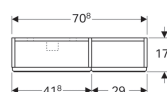

Zrcadlová skříňka Geberit Selnova Square, 1 dvířka a 2 sklopné dvířka

Obrázek s příkladem

Vlastnosti

- Závěsná
- S jedněmi dvířky a dvěma sklopnými dvířky
- Dvířka s tichým dovíráním
- Sklopná dvířka s mechanismem push-to-open
- Se dvěma vkladacími poličkami
- Strana připevnění závěsu vlevo nebo vpravo
- Dodáváno smontované

Technické údaje

Materiál | Vysoce komprimovaná třívrstvá dřevotřísková deska

Obsah dodávky

- Upevňovací materiál
- 2 vkladací poličky

Pol. č.	Barva / povrch	B	B1	H	T	
500.185.01.1	Bílá / Lakované s vysokým leskem	70.8 cm	25.8 cm	85 cm	17.6 cm	datasheet:indicator-new
501.391.JK.1	Láva / Lak matný	70.8 cm	25.8 cm	85 cm	17.6 cm	datasheet:indicator-new
500.186.01.1	Bílá / Lakované s vysokým leskem	70.8 cm	25.8 cm	85 cm	17.6 cm	datasheet:indicator-new
501.390.JK.1	Láva / Lak matný	70.8 cm	25.8 cm	85 cm	17.6 cm	datasheet:indicator-new