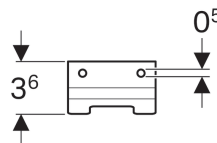

Háček na ručníky Geberit Selnova Square

Obrázek s příkladem

Technické údaje

Materiál

Ocel

Obsah dodávky

- Upevňovací materiál

Pol. č.