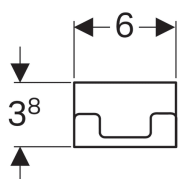

Háček na ručníky Geberit Selnova Square

Obrázek s příkladem

Technické údaje

Materiál

Ocel

Obsah dodávky

- Upevňovací materiál

Pol. č.