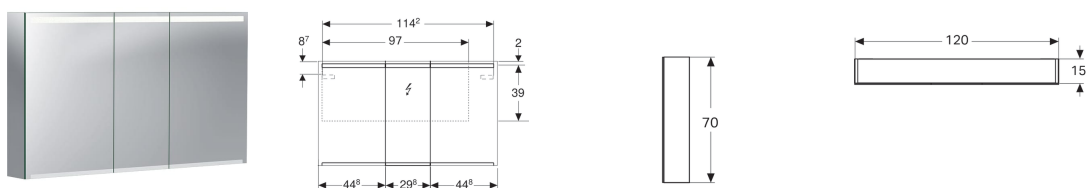

Zrcadlová skříňka Geberit Option s osvětlením, troje dvířka

Vlastnosti

- Vhodné pro všechny koupelnové série
- Osvětlení LED
- Nepřímé osvětlení
- Dotykový senzorový spínač horního světla
- Dotykový senzorový spínač dolního světla
- Se dvěma zásuvkami
- Vnější strany zrcadlové
- Trojí dvířka
- Dvířka s oboustranným zrcadlem
- Polohovatelné skleněné poličky

Technické údaje

Třída ochrany	I
Druh ochrany	IP44
Jmenovité napětí	230 V AC
Síťová frekvence	50 Hz
Provozní napětí	12 V DC
Výstupní napětí	12 V DC
Příkon	20.45 W
Materiál	Vysoce komprimovaná třívrstvá dřevotřísková deska
Třída energetické účinnosti	A++
Barva světla	4200 K

Obsah dodávky

- Šest skleněných poliček
- Upevňovací materiál

Pol. č.	Povrch/barva	B	H	T	Typ zástrčky	Světelný tok	Světelný tok nepřímý	
500.207.00.1	Korpus: s vnějším zrcadlem Dveře: s vnitřním a vnějším zrcadlem	120 cm	70 cm	15 cm	CEE 7/16	1995 lm	770 lm	NEW