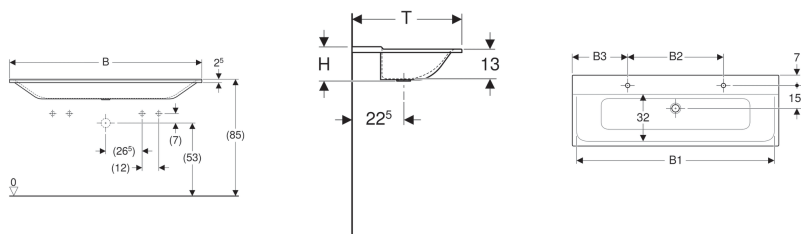

Nábytkové umyvadlo Geberit Xeno²

Účel použití

- K montáži na skříňky pod umyvadlo

Vlastnosti

- Úzký okraj
- Antibakteriální

- Odolné proti nárazům
- Odolné proti poškrábání
- Jednoduché čištění
- Bezešvá oprava povrchu

Technické údaje

Materiál

Varicor®

Pol. č.	Povrch/ barva	B	B1	B2	B3	Šířka skříňky	H	T	Otvor pro baterii	Přepad	
500.276.00.1	Alpská bílá	140 cm	135 cm	- cm	- cm	139.5 cm	15 cm	48 cm	Bez	Bez	NEW
500.277.00.1	Alpská bílá	140 cm	135 cm	65 cm	37.5 cm	139.5 cm	15 cm	48 cm	Vlevo a vpravo	Bez	NEW
500.278.00.1	Alpská bílá	160 cm	155 cm	- cm	- cm	159.5 cm	15 cm	48 cm	Bez	Bez	NEW
500.279.00.1	Alpská bílá	160 cm	155 cm	70 cm	45 cm	159.5 cm	15 cm	48 cm	Vlevo a vpravo	Bez	NEW

Příslušenství

- Odpadní ventil Geberit neuzavíratelný
- Geberit kryt ventilu pro připojení umyvadla Clou
- Geberit zápachová uzávěrka s dělicí stěnou pro umyvadlo, prostorově úsporná, vývod vodorovný

• Nahrazeno pol. č. 500.279.00.1, 500.278.00.1, 500.276.00.1, 500.277.00.1

• Náhrada za pol. č. 427040016, 427041016, 427060016, 427061016