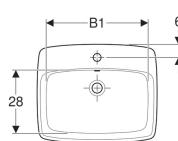

Zápustné umyvadlo Geberit Selnova Square

Obrázek s příkladem

Účel použití

- Pro montáž do desek pro umyvadla

Obsah dodávky

- Upevňovací materiál

Technické údaje

Materiál | Sanitární keramika

Pol. č.	Barva / povrch	Otvor pro baterii	Přepad	B	B1	H	T	
500.306.01.1	Bílá	Uprostřed	Viditelně	55 cm	46 cm	17.3 cm	45 cm	datasheet:indicator-new
500.307.01.1	Bílá	Uprostřed	Viditelně	60 cm	50 cm	17.3 cm	45 cm	datasheet:indicator-new