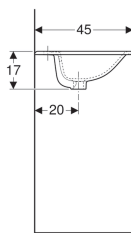

Zápustné umyvadlo Geberit Selnova Square

Obrázek s příkladem

Účel použití

- Pro montáž do desek pro umyvadla

Obsah dodávky

- Upevňovací materiál

Technické údaje

Materiál | Sanitární keramika

Pol. č.	Barva / povrch	Otvor pro baterii	Přepad	B	B1	H	T	
500.306.01.1	Bílá	Uprostřed	Viditelně	55 cm	46 cm	17.3 cm	45 cm	datasheet:indicator-new
500.307.01.1	Bílá	Uprostřed	Viditelně	60 cm	50 cm	17.3 cm	45 cm	datasheet:indicator-new