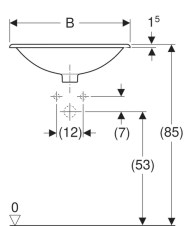

Zápustné umyvadlo Geberit Selnova Square

Obrázek s příkladem

Účel použití

- Pro montáž do desek pro umyvadla

Obsah dodávky

- Upevňovací materiál

Technické údaje

Materiál | Sanitární keramika

Pol. č.	Barva / povrch	Otvor pro baterii	Přepad	B	B1	H	T	
500.306.01.1	Bílá	Uprostřed	Viditelně	55 cm	46 cm	17.3 cm	45 cm	datasheet:indicator-new
500.307.01.1	Bílá	Uprostřed	Viditelně	60 cm	50 cm	17.3 cm	45 cm	datasheet:indicator-new