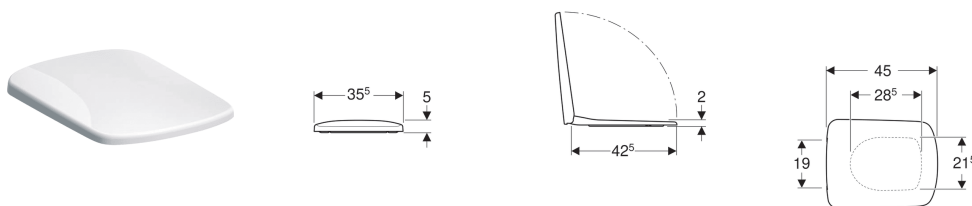

WC sedátko Geberit Selnova Square, upevnění zdola

Obrázek s příkladem

Vlastnosti

- Překrývající WC víko

Technické údaje

Materiál | Duroplast

Pol. č.	Barva / povrch	Automatika spuštění	Upevnění	Materiál závěsu
500.332.01.1	Bílá	Ne	Zesponu	Nerezová ocel